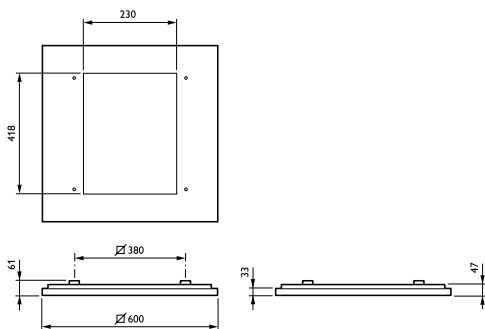

Godkjenning og bruk

Ingress beskyttelseskode	IP20 [Fingerbeskyttet]
Mek. støt, beskyttelseskode	IK02 [0.2 J standard]

Innledende ytelse (i samsvar med IEC)

Opprinnelig lysytelse	3700 lm
Toleranse for lysytelse	+/-8%
Opprinnelig lyseffekt for LED-armatur	107 lm/W
Oppr. Korr. Fargetemperatur	3000 K

Oppr. Fargegjengivelsesindeks	≥80
Opprinnelig kromatisitet	(0.43, 0.40) SDCM <3
Opprinnelig inngangseffekt	34.5 W
Strømforbruktoleranse	+/-10%

Ytelse over tid (i samsvar med IEC)

Svikrate på kontrollforkoblinger ved median levetid *50 000 timer	5 %
Lumenvedlikehold ved median levetid* 50 000 timer	L75

Bruksforhold

For omgivelsestemperaturer mellom	+10 to +40 °C
Ytelse for omgivelsestemperatur Tq	25 °C
Maksimalt dimmenivå	Bruke ikke
Egnet for tilfeldig veksling mellom av og på	Ja

Produktdata

Fullstendig produktkode	871869934883000
Produktnavn for bestilling	SM134V LED375/830 PSU W60L60 OC
EAN/UPC – produkt	8718699348830
Bestillingskode	34883000
Lokal bestillingskode	3304068
SAP-teller – antall per pakke	1
SAP-teller – pakker per utvendige	1
SAP-materialer	910925864842
SAP-nettvekt (stykk)	4,000 kg

Målskisse

CoreLine Surface-mounted SM134V