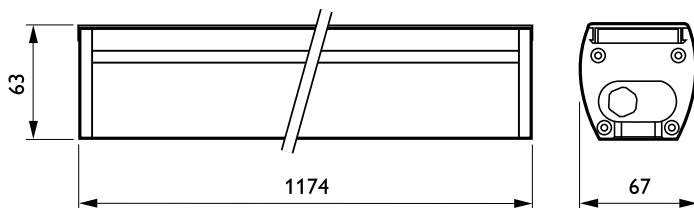

LEDline² BCS710/713/716/719/722

Godkjenning og bruk

Ingress beskyttelseskode IP66 [Beskyttet mot støvgjennomtrengning, spylesikker]

Mek. støt, beskyttelseskode IK02 [0.2 J standard]

Produktdata

Fullstendig produktkode 871155971522300

Produktnavn for bestilling BCS722 12xLED-LP/BL 60

EAN/UPC – produkt 8711559715223

Bestillingskode 71522300

EI-nummer 3505795

Teller – antall per pakke 1

Teller – pakker per utvendige boks 1

Materialenr. (12NC) 910502910815

Nettovekt (stykk) 2,806 kg

Målskisse

LEDline2 BCS713