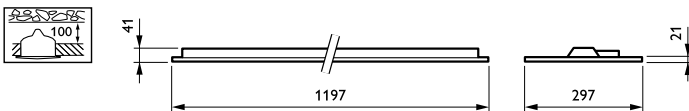

Godkjenning og bruk

Ingress beskyttelseskode	IP44 [Ledningsbeskyttet, sprutsikker]
Mek. støt, beskyttelseskode	IK02 [0.2 J standard]

Innledende ytelse (i samsvar med IEC)

Opprinnelig lysytelse	3700 lm
Toleranse for lysytelse	+/-8%
Opprinnelig lyseffekt for LED-armatur	109 lm/W
Oppr. Korr. Fargetemperatur	3000 K
Oppr. Fargegjengivelsesindeks	≥80
Opprinnelig kromatisitet	(0.43, 0.40) SDCM <3
Opprinnelig inngangseffekt	34 W

Strømforbruktoleranse	+/-10%

Ytelse over tid (i samsvar med IEC)

Sviktrate på kontrollforkoblinger ved median levetid *50 000 timer	5 %
Lumenvedlikehold ved median levetid* 50 000 timer	L75

Bruksforhold

For omgivelsestemperaturer mellom	+10 to +40 °C
Ytelse for omgivelsestemperatur Tq	25 °C
Maksimalt dimmenivå	Bruke ikke
Egnet for tilfeldig veksling mellom av og på	Ja

Produktdata

Fullstendig produktkode	871869934796300
Produktnavn for bestilling	RC134B LED37S/830 PSU W30L120 NOC
EAN/UPC – produkt	8718699347963
Bestillingskode	34796300
Lokal bestillingskode	3375203
SAP-teller – antall per pakke	1
Teller – pakker per utvendige boks	1
SAP-materialer	910925864754
Nettovekt (stykk)	3,000 kg

Målskisse

CoreLine Recessed RC134B/RC135B