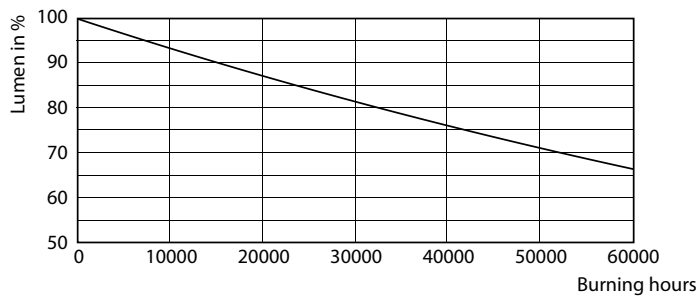

LEDtube 220-240V G13

Master Value LEDtube T8

Fotometriska data

LEDtube 220-240V G13 4000k

Levetid

LEDtube 220-240V G13 LumenVsTc

LEDtube 220-240V G13

LEDtube 220-240V G13