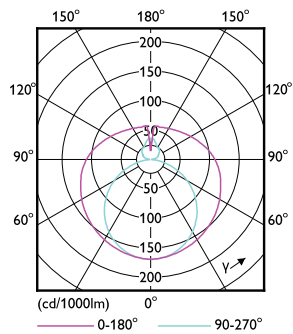

Målskisse

Product	D1	D2	A1	A2	A3
MASTER LEDtube VLE 1200mm UO 16W 840 T8	25,8 mm	28 mm	1198,2 mm	1205,3 mm	1212,4 mm

TLED 4ft 220-240V 16-36W 2500lm4000K G13

Fotometriske data

LEDtube 220-240V G13 4ft 2500lm 4000k