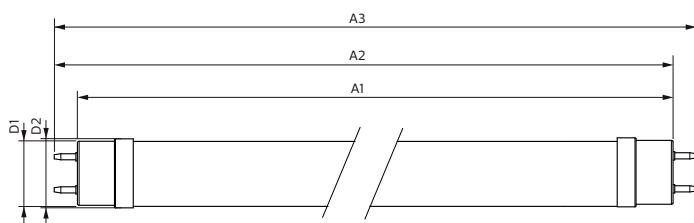

Master Value LEDtube T8

Produktlengde	1200 mm

Godkjenning og bruk

Energieffektivitetsmerke (EEL)	A++
Energisparingsprodukt	Yes
Godkjenningsmerker	RoHS compliance CE merke KEMA Keur certificate
Energiforbruk kWh/1000 t	16 kWh

Produktdata

Fullstendig produktkode	871869964699800

Produktnavn for bestilling	MASTER LEDtube VLE 1200mm UO 16W 840 T8
EAN/UPC – produkt	8718699646998
Bestillingskode	64699800
SAP-teller – antall per pakke	1
Teller – pakker per utvendige boks	10
SAP-materialer	929002022102
Nettovekt (stykk)	0,215 kg

Målskisse

Product	D1	D2	A1	A2	A3
MASTER LEDtube VLE 1200mm UO 16W 840 T8	25,8 mm	28 mm	1198,2 mm	1205,3 mm	1212,4 mm

TLED 4ft 220-240V 16-36W 2500lm4000K G13

Fotometriske data