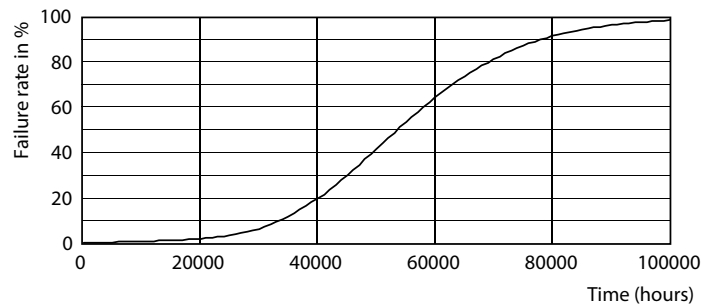

LEDtube 220-240V G13

Master Value LEDtube T8

Fotometriska data

LEDtube 220-240V G13 4000k

Levetid

LEDtube 220-240V G13 LumenVsTc

LEDtube 220-240V G13

LEDtube 220-240V G13