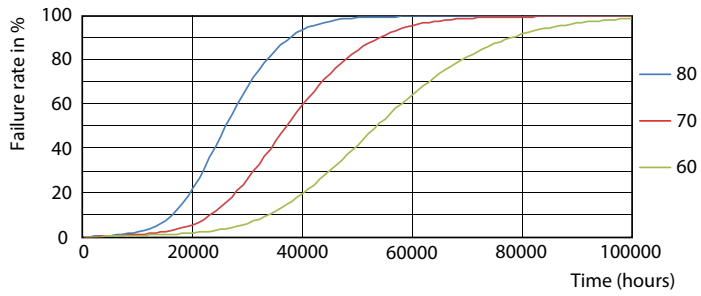

Master Value LEDtube T8

Levetid

LEDtube 220-240V G13 FailureRate