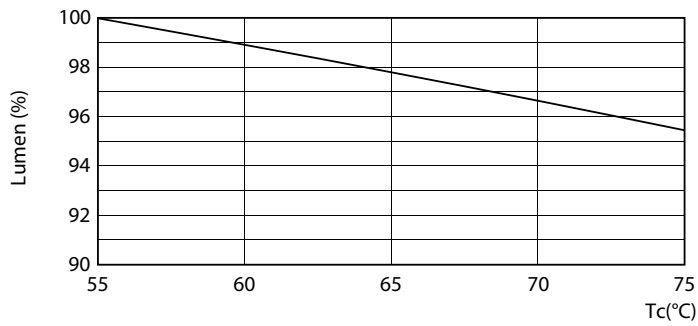

LEDtube 220-240V G13

Master Value LEDtube T8

Fotometriska data

LEDtube 220-240V G13 4000k

Levetid

LEDtube 220-240V G13 LumenVsTc

LEDtube 220-240V G13

LEDtube 220-240V G13