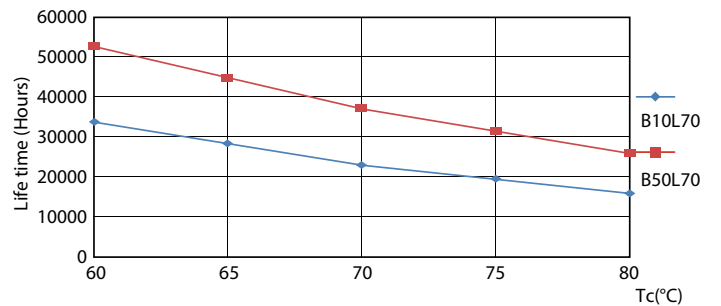

LEDtube 220-240V G13

Master Value LEDtube T8

Fotometriska data

LEDtube 220-240V G13 4000k

Levetid

LEDtube 220-240V G13 LumenVsTc

LEDtube 220-240V G13

LEDtube 220-240V G13