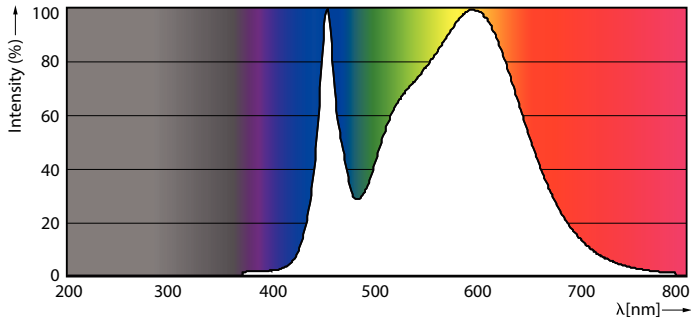

Master Value LEDtube T8

Fotometriska data

LEDtube 220-240V G13 4000k