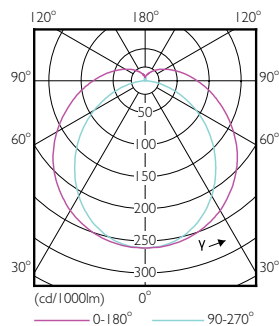

## Målskisse

TLED 1200mm 16.5W 2300lm 3000K G13 D

Product	D1	D2	A1	A2	A3
MASTERConnect LEDtube	25,7	28 mm	1199,4	1205,3	1212,4
IA 1200mm UO 16.5W830 T8	mm		mm	mm	mm

## Fotometriske data

16-5W G13 830 3000K

16-5W G13 830 3000K

## Fotometriske data

16-5W G13