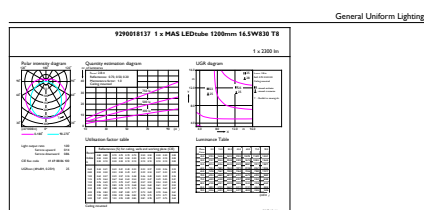

Fotometriske data

16-5W G13 830 3000K