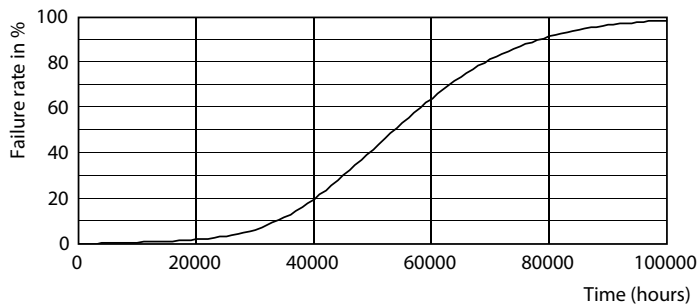

Levetid

16-5W G13