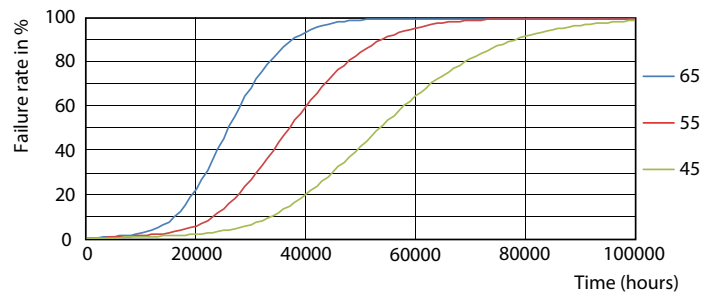

MasterConnect LEDtube EM/Mains T8

Fotometriske data

16-5W G13

Levetid

16-5W G13

16-5W G13

16-5W G13

16-5W G13