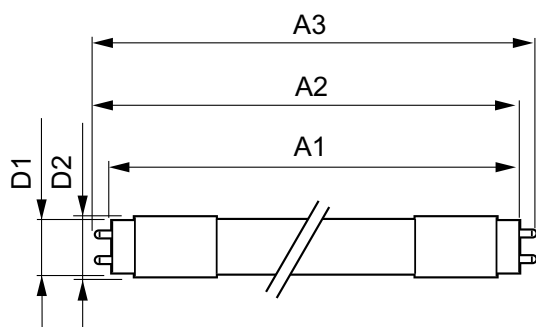

MasterConnect LEDtube EM/Mains T8

Omgivelsestemperatur for lagring (min.)	-40 °C
Maksimal temperatur for innfatningen (nom.)	45 °C
Kontroller og dimming	
Kan dimmes	Trådløs dimming
Mekanisk og innfatning	
Produktlengde	1200 mm
Godkjenning og bruk	
Energieffektivitetsmerke (EEL)	A++
Energisparingsprodukt	Yes
Godkjenningsmerker	CE merke RoHS compliance KEMA Keur certificate
Energiforbruk kWh/1000 t	17 kWh

Produktdata	
Fullstendig produktkode	871869677342000
Produktnavn for bestilling	MASTERConnect LEDtube IA 1200mm UO 16.5W830 T8
EAN/UPC – produkt	8718696773420
Bestillingskode	77342000
Lokal bestillingskode	3860204
SAP-teller – antall per pakke	1
Teller – pakker per utvendige boks	10
SAP-materialer	929001813702
Nettovekt (stykk)	0,251 kg

Målskisse

TLED 1200mm 16.5W 2300lm 3000K G13 D