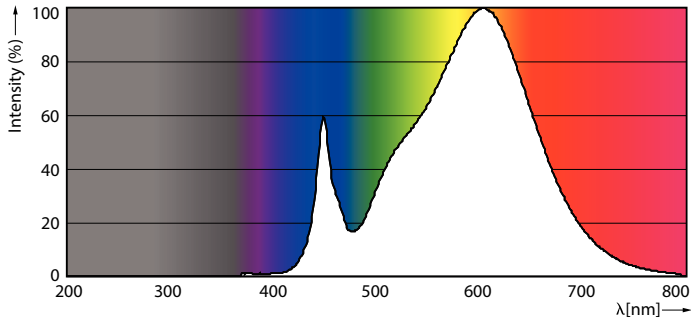

MasterConnect LEDtube EM/Mains T8

Fotometriske data