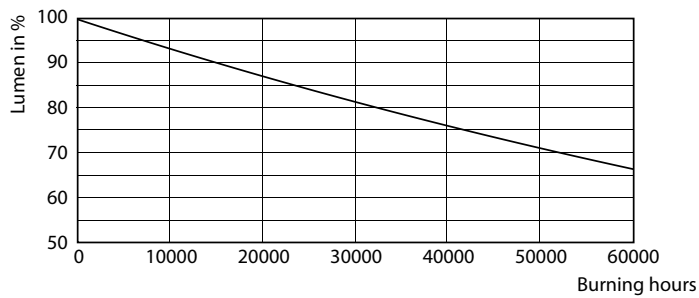

16-5W G13

16-5W G13