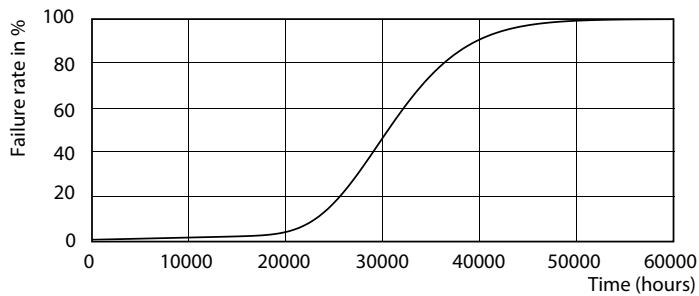

Levetid

LEDtube 1500mm 20W G13 840 2200lm