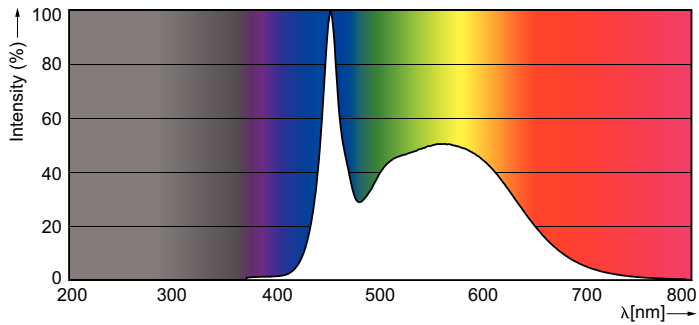

CorePro LEDtube EM/Mains

Fotometriske data

SDPO_MLEDGA_0051-Spectral Power distribution