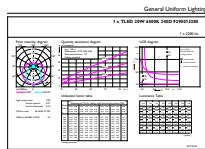

CorePro LEDtube EM/Mains

Mekanisk og innfatning

Lyspæremateriale	Glass
Produktlengde	1500 mm

Godkjenning og bruk

Energieffektivitetsmerke (EEL)	A+
Energisparingsprodukt	Yes
Godkjenningsmerker	CE merke RoHS compliance KEMA Keur certificate
Energiforbruk kWh/1000 t	20 kWh

Produktdata

Fullstendig produktkode	871869671095100

Produktnavn for bestilling	CorePro LEDtube 1500mm 20W 865
EAN/UPC – produkt	8718696710951
Bestillingskode	71095100
Lokal bestillingskode	3861305
SAP-teller – antall per pakke	1
Teller – pakker per utvendige boks	10
SAP-materialer	929001338002
Nettvekt (stykk)	0,270 kg

Målskisse

A3

Product	D1	D2	A1	A2	A3
CorePro LEDtube 1500mm 20W 865	25,7 mm	28 mm	1500 mm	1507,1 mm	1514,2 mm

TLED 5ft 220-240V 20-57W 2200lm 6500K

Fotometriske data

LEDtube 1500mm 20W G13 865 2200lm

LEDtube 1500mm 20W G13 840 2200lm