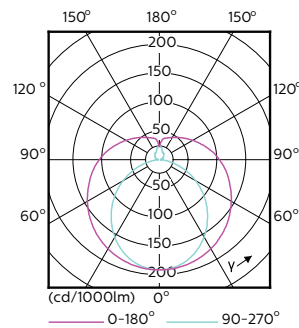

CorePro LEDtube EM/Mains

Mekanisk og innfatning

Lyspæremateriale	Glass
Produktlengde	1500 mm

Godkjenning og bruk

Energieffektivitetsmerke (EEL)	A+
Energisparingsprodukt	Yes
Godkjenningsmerker	CE merke RoHS compliance KEMA Keur certificate
Energiforbruk kWh/1000 t	20 kWh

Produktdata

Fullstendig produktkode	871869671095100

Produktnavn for bestilling	CorePro LEDtube 1500mm 20W 865
EAN/UPC – produkt	8718696710951
Bestillingskode	71095100
Lokal bestillingskode	3861305
SAP-teller – antall per pakke	1
Teller – pakker per utvendige boks	10
SAP-materialer	929001338002
Nettvekt (stykk)	0,270 kg

Målskisse

A3

Product	D1	D2	A1	A2	A3
CorePro LEDtube 1500mm 20W 865	25,7 mm	28 mm	1500 mm	1507,1 mm	1514,2 mm

TLED 5ft 220-240V 20-57W 2200lm 6500K

Fotometriske data

LEDtube 1500mm 20W G13 865 2200lm

LEDtube 1500mm 20W G13 840 2200lm