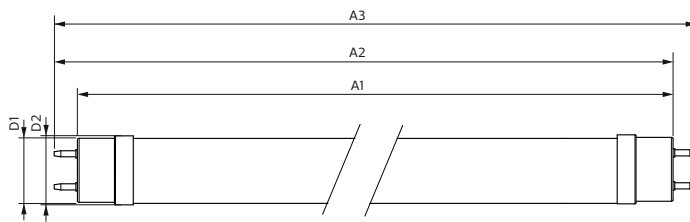

Master Value LEDtube T8

Produktlengde	1500 mm
Godkjenning og bruk	
Energieffektivitetsmerke (EEL)	A++
Energisparingsprodukt	Yes
Godkjenningsmerker	RoHS compliance CE merke KEMA Keur certificate
Energiforbruk kWh/1000 t	24 kWh
Produktdata	
Fullstendig produktkode	871869964703200

Produktnavn for bestilling	MASTER LEDtube VLE 1500mm UO 24W 830 T8
EAN/UPC – produkt	8718699647032
Bestillingskode	64703200
Lokal bestillingskode	3821568
SAP-teller – antall per pakke	1
Teller – pakker per utvendige boks	10
SAP-materialer	929002022302
Nettovekt (stykk)	0,270 kg

Målskisse

Product	D1	D2	A1	A2	A3
MASTER LEDtube VLE 1500mm UO 24W 830 T8	25,8 mm	28 mm	1498,7 mm	1505,8 mm	1512,9 mm

TLED 5ft 220-240V 24-58W 3400lm3000K G13

Fotometriske data