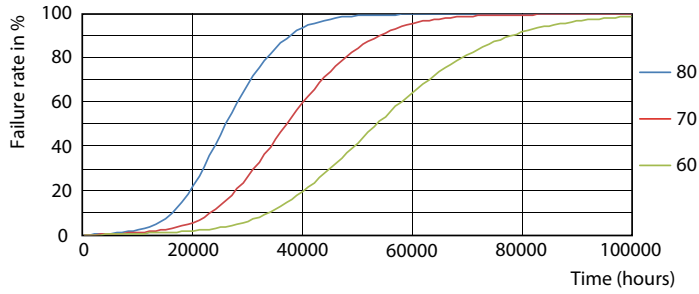

Master Value LEDtube T8

Levetid

LEDtube 220-240V G13 FailureRate