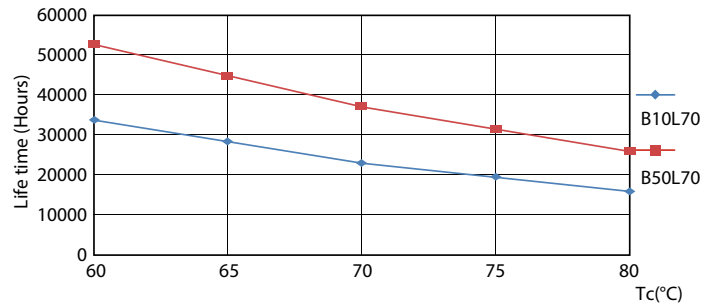

## Levetid

LEDtube 220-240V G13 LumenVsTc

LEDtube 220-240V G13

LEDtube 220-240V G13

LEDtube 220-240V G13 LifetimeVsTc