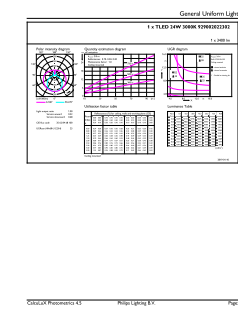

LEDtube 220-240V G13

LEDtube 220-240V G13 5ft 3400lm 3000k