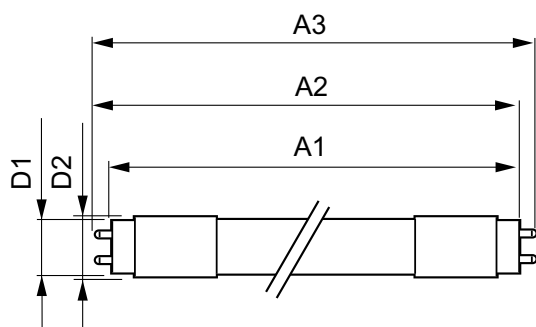

MASTER LEDtube InstantFit HF

Maksimal temperatur for innfatningen (nom.)	55 °C
Kontroller og dimming	
Kan dimmes	No
Mekanisk og innfatning	
Lyspæremateriale	Plast
Produktlengde	1500 mm
Godkjenning og bruk	
Energieffektivitetsmerke (EEL)	A+
Energisparingsprodukt	Yes
Godkjenningsmerker	RoHS compliance CE merke KEMA Keur certificate
Energiforbruk kWh/1000 t	24 kWh

Produktdata

Fullstendig produktkode	871869668758100
Produktnavn for bestilling	MASTER LEDtube HF 1500mm HO 20W830 T8
EAN/UPC – produkt	8718696687581
Bestillingskode	68758100
Lokal bestillingskode	3861540
SAP-teller – antall per pakke	1
Teller – pakker per utvendige boks	10
SAP-materialer	929001284602
Nettvekt (stykk)	0,450 kg

Målskisse

MAS LEDtube HF 1500mm HO 20W830 T8

Product	D1	D2	A1	A2	A3
MASTER LEDtube HF 1500mm HO 20W830 T8	25,6 mm	28 mm	1498,7 mm	1505,8 mm	1512,9 mm