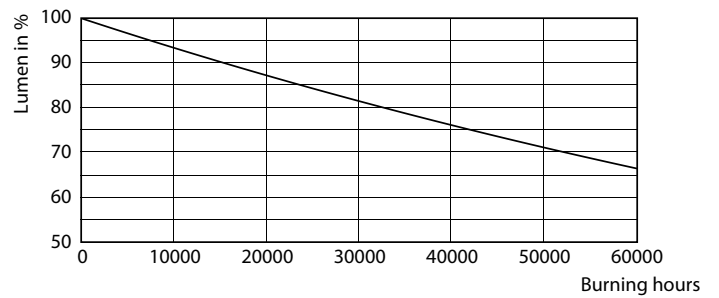

Maksimal temperatur for innfatningen (nom.)	55 °C
Kontroller og dimming	
Kan dimmes	No
Mekanisk og innfatning	
Lyspæremateriale	Plast
Produktlengde	1500 mm
Godkjenning og bruk	
Energieffektivitetsmerke (EEL)	A+
Energisparingsprodukt	Yes
Godkjenningsmerker	RoHS compliance CE merke KEMA Keur certificate
Energiforbruk kWh/1000 t	24 kWh

MASTER LEDtube InstantFit HF

Fotometriske data

LEDtube HF 1200mm 1500mm UO T8

Levetid

LEDtube HF 1500mm HO-UO 20-24W G13 830-865 T8

LEDtube HF 1500mm 26W G5 T5

LEDtube HF 1200mm 1500mm UO T8

LEDtube HF HO-UO 14-24W G13 830-865 T8