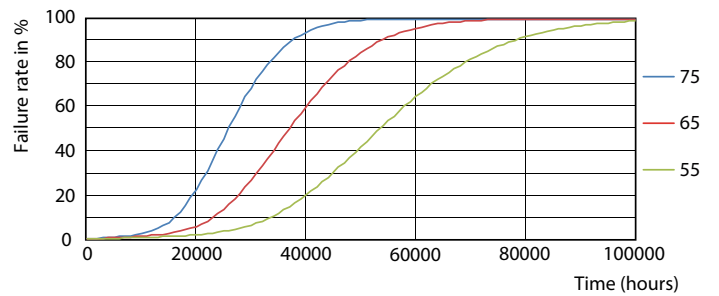

MASTER LEDtube InstantFit HF

Fotometriske data

LEDtube HF 1200mm 1500mm UO T8

Levetid

LEDtube HF 1500mm HO-UO 20-24W G13 830-865 T8

LEDtube HF 1500mm 26W G5 T5

LEDtube HF 1200mm 1500mm UO T8

LEDtube HF HO-UO 14-24W G13 830-865 T8