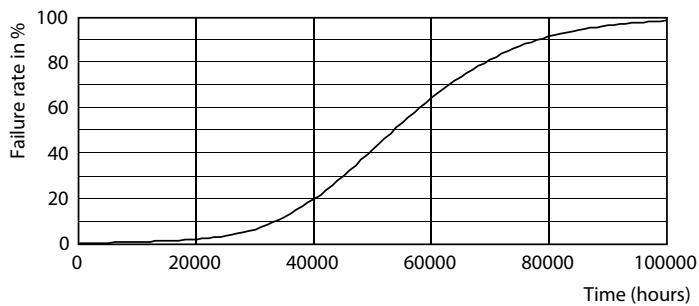

MASTER LEDtube InstantFit HF

Fotometriske data

LEDtube HF 1200mm 1500mm UO T8

Levetid

LEDtube HF 1500mm HO-UO 20-24W G13 830-865 T8

LEDtube HF 1500mm 26W G5 T5

LEDtube HF 1200mm 1500mm UO T8

LEDtube HF HO-UO 14-24W G13 830-865 T8