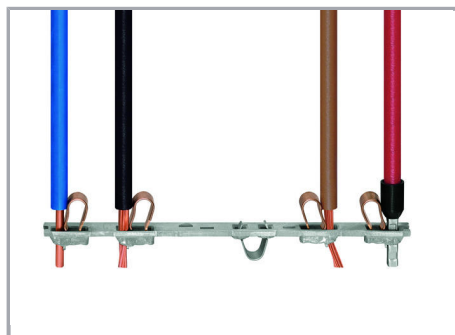

2D/3D Models 2202-2707

[URL](#)

[Last ned](#)

CAE data

ZUKEN Portal 2202-2707

[URL](#)

[Last ned](#)

Installasjonsmerknader

Conductor termination

All conductor types at a glance