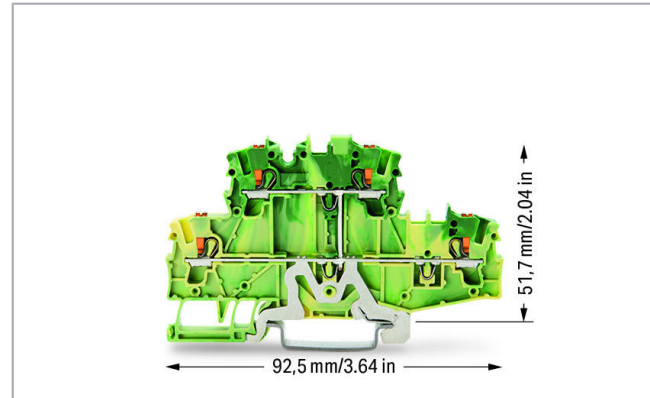

Datablad | Artikkelnnummer: 2202-2707

Toetasjes rekkeklemme; med trykknapp; 4-leder jordklemme; PE; uten merkeholder; egnet for Ex e II anvendelser; intern sammenkopling; for DIN-skinne 35 x 15 og 35 x 7,5; 2,5 mm²; Push-in CAGE CLAMP®; 2,50 mm²; grønn-gul

www.wago.com/2202-2707

RoHS Compliant

[BOMcheck.net](https://www.bomcheck.net)

Farge:

Data

Electrical data

Ratings per IEC/EN 60664-1

Ratings per

IEC/EN 60947-7-2

Connection data

Connection technology	Push-in CAGE CLAMP®
Number of connection points (connection type)	2
Actuation type	Push-button Operating tool
Connectable conductor materials	Copper
Nominal cross section	2,5 mm²
Solid conductor	0,25 ... 4 mm² / 22 ... 12 AWG
Solid conductor, push-in termination	0,75 ... 4 mm² / 18 ... 12 AWG
Fine-stranded conductor	0,25 ... 4 mm² / 22 ... 12 AWG
Fine-stranded conductor with ferrule with plastic collar	1 ... 2,5 mm² / 18 ... 14 AWG

Med forbehold om endringer. Vær også oppmerksom på ytterligere produktdokumentasjon!

WAGO Norge AS
Jerikoveien 20
1067 Oslo
Tel.: +47 22 30 94 60 | Fax: +47 22 30 94 51
Email: info.no@wago.com

Har du spørsmål om våre produkter?
Vi tar alltid gjerne imot di samtale på 22 30 94 50.