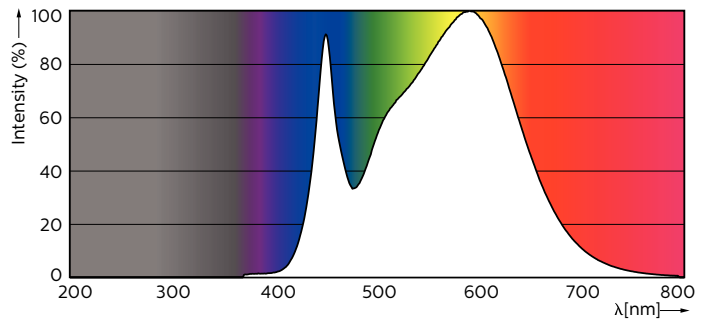

CorePro LEDtube EM/Mains

Mekanisk og innfatning

Lyspæremateriale	Glass
Produktlengde	1500 mm

Godkjenning og bruk

Energieffektivitetsmerke (EEL)	A+
Energisparingsprodukt	Yes
Godkjenningsmerker	CE merke RoHS compliance KEMA Keur certificate
Energiforbruk kWh/1000 t	20 kWh

Produktdata

Fullstendig produktkode	871869671091300

Produktnavn for bestilling	CorePro LEDtube 1500mm 20W 840
EAN/UPC – produkt	8718696710913
Bestillingskode	71091300
Lokal bestillingskode	3861304
Teller – antall per pakke	1
Teller – pakker per utvendige boks	10
Materiالنر. (12NC)	929001337902
Nettvekt (stykk)	0,270 kg

Målskisse

A3

Product	D1	D2	A1	A2	A3
CorePro LEDtube 1500mm 20W 840	25,7 mm	28 mm	1500 mm	1507,1 mm	1514,2 mm

TLED 5ft 220-240V 20-57W 2200lm 4000K

Fotometriske data

LEDtube 1500mm 20W G13 840 2200lm

LEDtube 1500mm 20W G13 840 2200lm