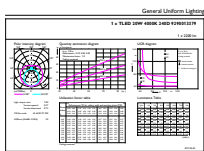

Målskisse

A3

Product	D1	D2	A1	A2	A3
CorePro LEDtube 1500mm 20W 840	25,7 mm	28 mm	1500 mm	1507,1 mm	1514,2 mm

TLED 5ft 220-240V 20-57W 2200lm 4000K

Fotometriske data

LEDtube 1500mm 20W G13 840 2200lm

LEDtube 1500mm 20W G13 840 2200lm

CorePro LEDtube EM/Mains

Fotometriske data

LEDtube 1500mm 20W G13 840 2200lm

Levetid

LEDtube 1500mm 20W G13 840 2200lm

LEDtube 1500mm 20W G13 840 2200lm