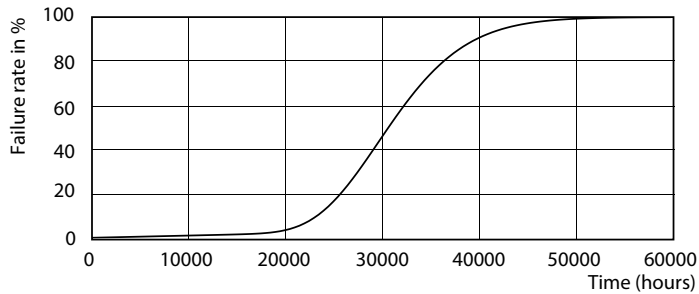

Levetid

LEDtube 1500mm 20W G13 840 2200lm