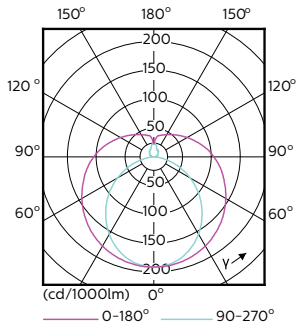

Målskisse

A3

Product	D1	D2	A1	A2	A3
CorePro LEDtube 1500mm 20W 840	25,7 mm	28 mm	1500 mm	1507,1 mm	1514,2 mm

TLED 5ft 220-240V 20-57W 2200lm 4000K

Fotometriske data

LEDtube 1500mm 20W G13 840 2200lm

LEDtube 1500mm 20W G13 840 2200lm

CorePro LEDtube EM/Mains

Fotometriske data

LEDtube 1500mm 20W G13 840 2200lm

Levetid

LEDtube 1500mm 20W G13 840 2200lm

LEDtube 1500mm 20W G13 840 2200lm