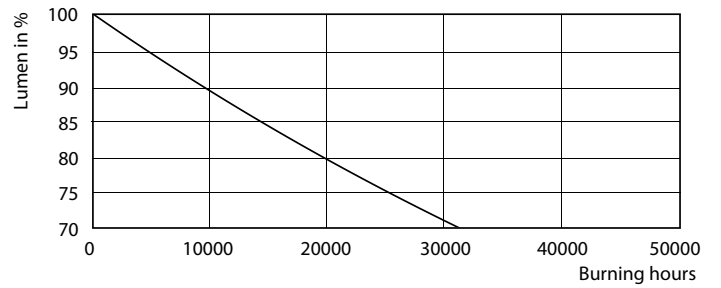

CorePro LEDtube EM/Mains

Fotometriske data

LEDtube 1500mm 20W G13 840 2200lm

Levetid

LEDtube 1500mm 20W G13 840 2200lm

LEDtube 1500mm 20W G13 840 2200lm