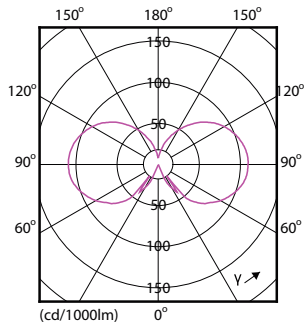

LED pærer med klassisk glødetråd og lysskinn

Fotometriske data

LEDbulb 40W E14 827 CL B35