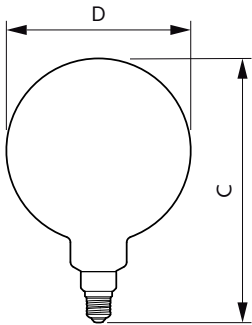

Dekorative LED-pærer

Teller – antall per pakke	1
Teller – pakker per utvendige boks	2
Materialenr. (12NC)	929001903101

Nettovekt (stykk)	0,360 kg

Målskisse

Bulb G200 230V 6-40W 470lm 2000K E27 D

Product	D	C
LED giant 25W E27 G200 4000K smoky D	200 mm	286 mm