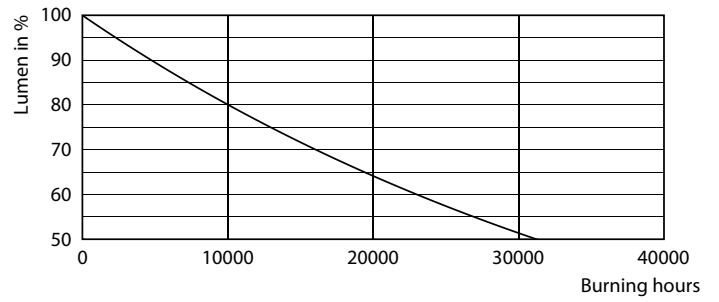

Dekorative LED-pærer

Levetid

LEDBulb giant 25W E27 G200 840 DIM