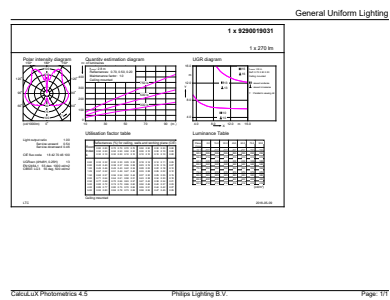

Fotometriske data

LEDBulb giant 25W E27 G200 840 DIM