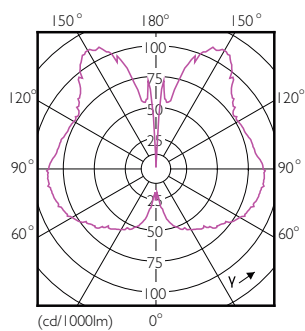

Dekorative LED-pærer

Teller – antall per pakke	1
Teller – pakker per utvendige boks	2
Materialenr. (12NC)	929001903101

Nettovekt (stykk)	0,360 kg
-------------------	----------

Målskisse

Bulb G200 230V 6-40W 470lm 2000K E27 D

Product	D	C
LED giant 25W E27 G200 4000K smoky D	200 mm	286 mm

Fotometriske data

LEDBulb giant 25W E27 G200 840 DIM

LEDBulb giant 25W E27 G200 840 DIM

LEDBulb giant 25W E27 G200 840 DIM

Dekorative LED-pærer