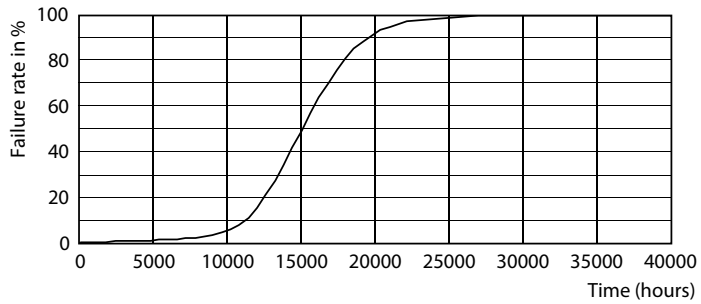

Dekorative LED-pærer

Levetid

LEDBulb giant 25W E27 G200 840 DIM