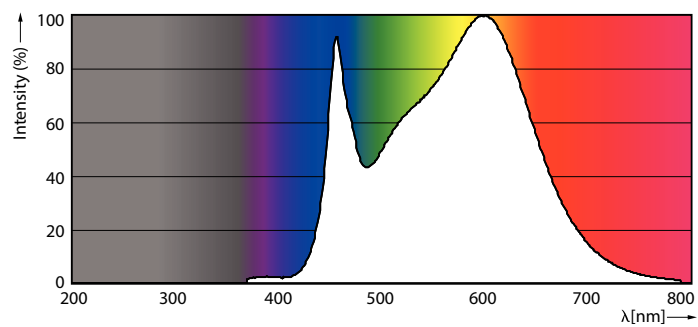

Fotometriske data

LEDBulb giant 25W E27 G200 840 DIM