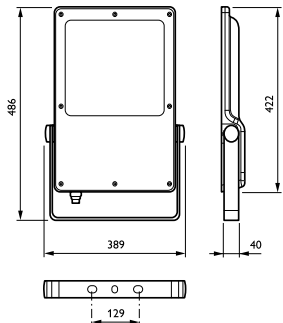

CoreLine Tempo large

Målskisse

CoreLine Tempo BVP110/120/125/130/140