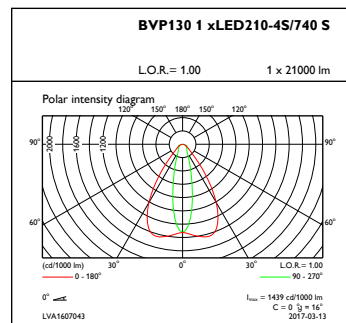

Fotometriske data

OFPC1_BVP1301xLED210-4S740S