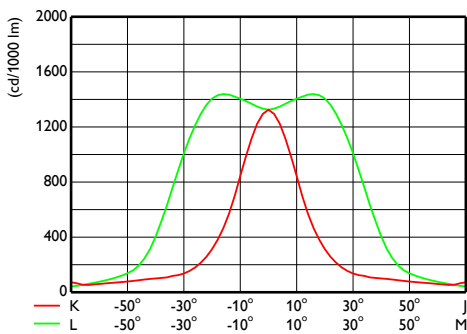

Fotometriske data

OFCS1_BVP1301xLED210-4S740S