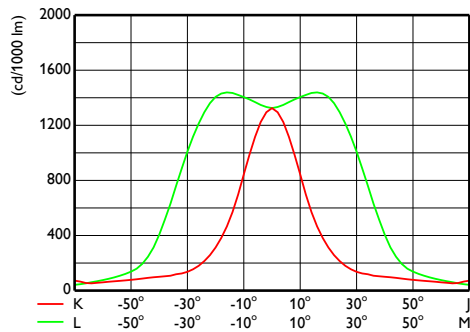

OFCS1_BVP130T251xLED210-4S740S