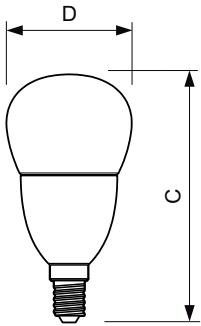

MASTER LEDcandle

Temperatur

Maksimal temperatur for innfatningen (nom.)	95 °C
---	-------

Kontroller og dimming

Kan dimmes	Ja
------------	----

Mekanisk og innfatning

Lyspæreoverflate	Klar
------------------	------

Målskisse

Candle WG EMEA 60W E14 P50

Product	D	C
MASTER LEDlustre DT 8-60W P50 E14 827 CL	50 mm	111 mm

Fotometriske data

LED DimTone 8-60W 827

LED DimTone 8-60W 827 806lm

MASTER LEDcandle

Fotometriske data