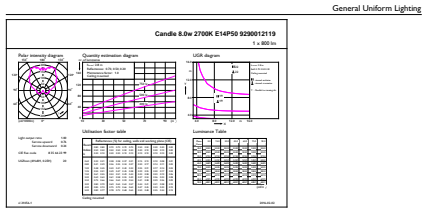

Produktdata

Generell informasjon		Fargegjengivelse (nom)	
Lyskildefeste	E14 [E14]		80
I samsvar med EU RoHS	Ja	Nominell vedlikeholdsfaktor for lyskildelumen ved utgangen av nominell levetid (nom.)	70 %
Nominell levetid (nom.)	25000 h	Drift og elektrisk	
Av/på-syklus.	50 000 X	Inngangsfrekvens	50 til 60 Hz
Teknisk type	8-60W	Power (Rated) (Nom)	8 W
Teknisk belysning		Lyskildestrom (nom.)	45 mA
Fargekode	822-827 [innstillbar varmhvit]	Effekten som tilsvarer	60 W
Lysstrøm (nom.)	806 lm	Starttid (nom.)	0,5 s
Fargebetegnelse	Varm hvit (WW)	Oppvarmingstid til 60 % lyseffekt (nom.)	0,5 s
Korrelert fargetemperatur (nom.)	- K	Strømfaktor (nom)	0,7
Lyseffekt (merkekapasitet) (nom.)	100,00 lm/W	Spenning (nom.)	220-240 V
Fargesamsvar	<6		

Godkjenning og bruk

Energieffektivitetsmerke (EEL)	A+
Energisparingsprodukt	Yes
Egnet til effektbelysning	No
Energiforbruk kWh/1000 t	8 kWh

Produktdata

Fullstendig produktkode	871869658067700
Produktnavn for bestilling	MASTER LEDlustre DT 8-60W P50 E14 827 CL
EAN/UPC – produkt	8718696580677
Bestillingskode	58067700
Lokal bestillingskode	3711162
Teller – antall per pakke	1
Teller – pakker per utvendige boks	10
Materialenr. (12NC)	929001211902
Nettvekt (stykk)	0,084 kg

Målskisse

Candle WG EMEA 60W E14 P50

Product	D	C
MASTER LEDlustre DT 8-60W P50 E14 827 CL	50 mm	111 mm

Fotometriske data

LED DimTone 8-60W 827

LED DimTone 8-60W 827 806lm

MASTER LEDcandle

Fotometriske data