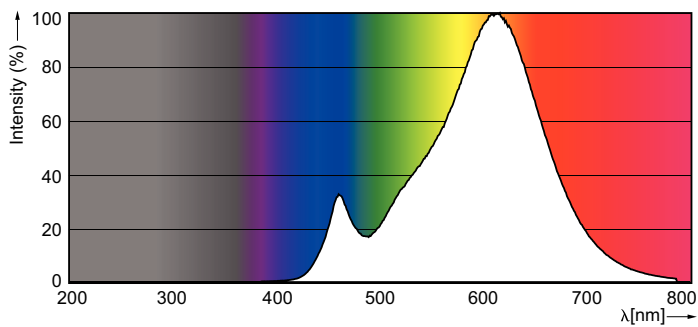

Produktdata

Generell informasjon		Fargegjengivelse (nom)	
Lyskildefeste	E14 [E14]		80
I samsvar med EU RoHS	Ja	Nominell vedlikeholdsfaktor for lyskildelumen ved utgangen av nominell levetid (nom.)	70 %
Nominell levetid (nom.)	25000 h	Drift og elektrisk	
Av/på-syklus.	50 000 X	Inngangsfrekvens	50 til 60 Hz
Teknisk type	8-60W	Power (Rated) (Nom)	8 W
Teknisk belysning		Lyskildestrom (nom.)	45 mA
Fargekode	822-827 [innstillbar varmhvit]	Effekten som tilsvarer	60 W
Lysstrøm (nom.)	806 lm	Starttid (nom.)	0,5 s
Fargebetegnelse	Varm hvit (WW)	Oppvarmingstid til 60 % lyseffekt (nom.)	0,5 s
Korrelert fargetemperatur (nom.)	- K	Strømfaktor (nom)	0,7
Lyseffekt (merkekapasitet) (nom.)	100,00 lm/W	Spenning (nom.)	220-240 V
Fargesamsvar	<6		

Godkjenning og bruk

Energieffektivitetsmerke (EEL)	A+
Energisparingsprodukt	Yes
Egnet til effektbelysning	No
Energiforbruk kWh/1000 t	8 kWh

Produktdata

Fullstendig produktkode	871869658067700
Produktnavn for bestilling	MASTER LEDlustre DT 8-60W P50 E14 827 CL
EAN/UPC – produkt	8718696580677
Bestillingskode	58067700
Lokal bestillingskode	3711162
Teller – antall per pakke	1
Teller – pakker per utvendige boks	10
Materialenr. (12NC)	929001211902
Nettvekt (stykk)	0,084 kg

Målskisse

Candle WG EMEA 60W E14 P50

Product	D	C
MASTER LEDlustre DT 8-60W P50 E14 827 CL	50 mm	111 mm

Fotometriske data

LED DimTone 8-60W 827

LED DimTone 8-60W 827 806lm

MASTER LEDcandle

Fotometriske data