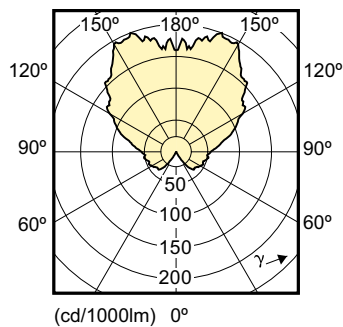

Målskisse

Candle WG EMEA 60W E14 P50

Product	D	C
MASTER LEDlustre DT 8-60W P50 E14 827 CL	50 mm	111 mm

Fotometriske data

LED DimTone 8-60W 827

LED DimTone 8-60W 827 806lm

MASTER LEDcandle

Fotometriske data