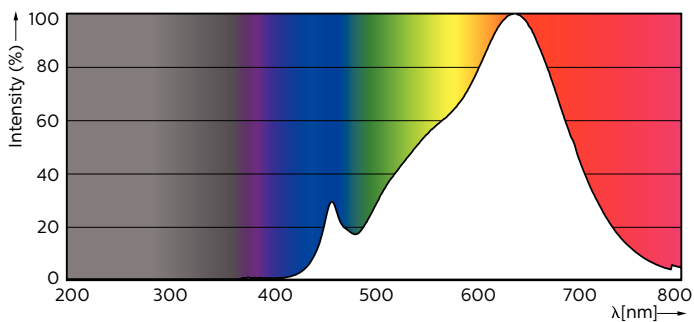

MASTER LEDspot ExpertColor MV

MASTER LED ExpertColor 3.9-35W GU10 927 25D

MASTER LEDspot MV ExpertColor skaper en varm og behagelig atmosfære for hoteller og arrangementslokaler, boliger og restauranter. Det skaper en slik atmosfære med overlegen belysning som har et tilpasset spekter, høy CRI og funksjoner for dyp dimming. Resultatet? En vakker belysningsopplevelse. I tillegg passer det innovative, minimalistiske linsedesignet med nesten alle typer interiør med sitt rene og ryddige utseende. Videre kan du dra nytte av hele ExpertColor-familien, som også inkluderer LEDspot LV- og LEDspot Par-lyskilder.

Produktdata

Generell informasjon		Nominell vedlikeholdsfaktor for lyskildelumen ved utgangen av nominell levetid (nom.)	
Lyskildefeste	GU10 [GU10]	Lysytelse i lyskjegle på 90° (merkekapasitet)	265 lm
I samsvar med EU RoHS	Ja	Drift og elektrisk	
Nominell levetid (nom.)	40000 h	Inngangsfrekvens	50 til 60 Hz
Av/på-syklus.	50 000 X	Power (Rated) (Nom)	3,9 W
Teknisk type	3.9-35W	lyskildestrøm (nom.)	22 mA
Teknisk belysning		Effekten som tilsvare	35 W
Fargekode	927	Starttid (nom.)	0,5 s
Spredningsvinkel (nom.)	25 °	Oppvarmingstid til 60 % lyseffekt (nom.)	0,5 s
Lysstrøm (nom.)	265 lm	Strømfaktor (nom)	0,8
Lysintensitet (nom.)	700 cd	Spenning (nom.)	220-240 V
Fargebetegnelse	Varm hvit (WW)	Temperatur	
Korreleret fargetemperatur (nom.)	2700 K	Maksimal temperatur for innfatningen (nom.)	80 °C
Lyseffekt (merkekapasitet) (nom.)	67,95 lm/W		
Fargesamsvar	<3		
Fargegjengivelse (nom)	97		

Målskisse

GU10 230V4W-35W 235lm 25D 2700K GU10 Dim

Product	D	C
MASTER LED ExpertColor 3.9-35W GU10 927 25D	50 mm	54 mm

Fotometriske data

MASTER LEDspot ExpertColor MV 35W GU10 927 25D

MASTER LEDspot ExpertColor MV 35W GU10 927 25D