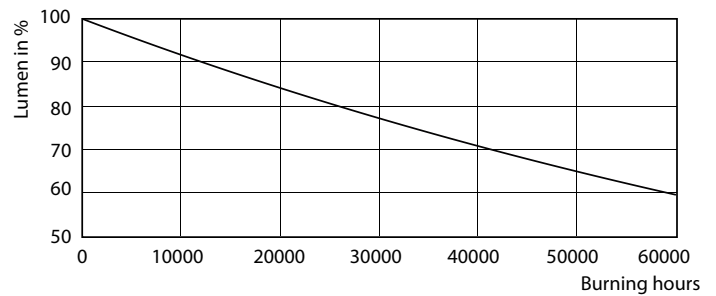

Produktdata

Generell informasjon		Nominell vedlikeholdsfaktor for lyskildelumen ved utgangen av nominell levetid (nom.)	
Lyskildefeste	GU10 [GU10]	Lysytelse i lyskjegle på 90° (merkekapasitet)	265 lm
I samsvar med EU RoHS	Ja	Drift og elektrisk	
Nominell levetid (nom.)	40000 h	Inngangsfrekvens	50 til 60 Hz
Av/på-syklus.	50 000 X	Power (Rated) (Nom)	3,9 W
Teknisk type	3.9-35W	lyskildestrøm (nom.)	22 mA
Teknisk belysning		Effekten som tilsvare	35 W
Fargekode	927	Starttid (nom.)	0,5 s
Spredningsvinkel (nom.)	25 °	Oppvarmingstid til 60 % lyseffekt (nom.)	0,5 s
Lysstrøm (nom.)	265 lm	Strømfaktor (nom)	0,8
Lysintensitet (nom.)	700 cd	Spenning (nom.)	220-240 V
Fargebetegnelse	Varm hvit (WW)	Temperatur	
Korreleret fargetemperatur (nom.)	2700 K	Maksimal temperatur for innfatningen (nom.)	80 °C
Lyseffekt (merkekapasitet) (nom.)	67,95 lm/W		
Fargesamsvar	<3		
Fargegjengivelse (nom)	97		

MASTER LEDspot ExpertColor MV

Fotometriske data

MASTER LEDspot ExpertColor MV 35W GU10 927 25D

Levetid

MASTER LEDspot ExpertColor MV 35W GU10 25D

MASTER LEDspot ExpertColor MV 35W GU10 25D