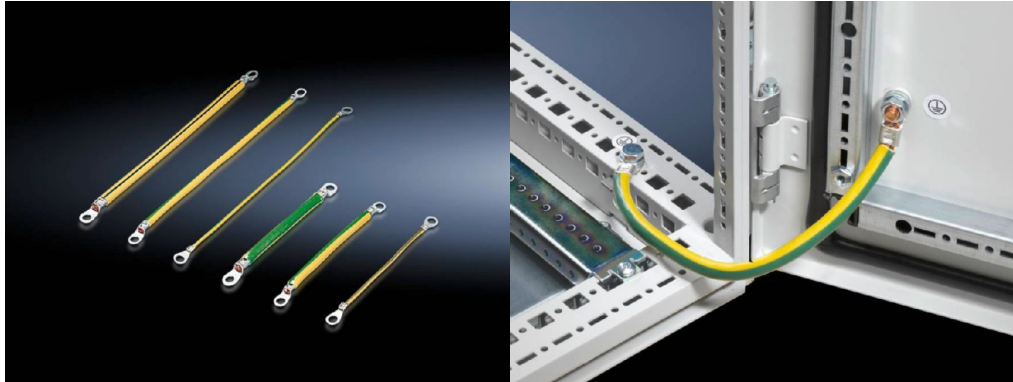

## Produktbeskrivelse

**Beskrivelse:** For utbygging av sikker jordingsforbindelse med feilfri kontaktering.

**Fordeler:** Med ringkabelsko i M6 og M8 som passer til jordingskruene  
Optimert i lengde og klar for montering

## Produktegenskaper

**Dimensjoner:** Lengde: 300 mm

**Monteringsmuligheter:** Tilkoblingsmuligheter AX: Dør/deksel M8, kapsling M8, montasjeplate M6  
Tilkoblingsmuligheter VX: Dør/deksel M8, kapsling M8, monteringsplate M8, sidevegg M8, bunnplate M8