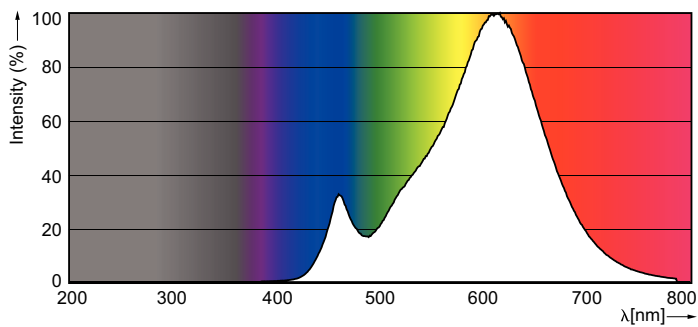

MASTER LEDcandle

MASTER LEDcandle DT 8-60W B40 E14 827 CL

MASTER LEDcandle gir glødelignende strålende lyseffekter og er ideelle for allmennbelysning og dekorativ belysning i hotell- og restaurantnæringen og i hjemmet. MASTER LEDcandles kan dimmes og øker effektiviteten ytterligere, samtidig som det er lettere å oppnå ønsket atmosfære. Lysepærene med klart eller matt glass som monteres fullt synlig i lysekroner, vegglamper eller moderne armaturer, passer alle eksisterende lamper med en E14- og B15-kontakt. Disse lyskildene er inspirert av lysekronedesignere og er utformet til å øke estetikken ved lysekronen eller armaturen, både når de er tent og når de er slått av. De er klassiske og slanke og har en unik og iøynefallende design. De produserer et vakker og varmt lys som gir enorme energibesparelser og minimerer vedlikeholdskostnadene. De flammeformede lyskildene med stearinform leveres i klassisk og slank fasong med et unikt og iøynefallende design som kompletterer moderne LED-stearinlys på en perfekt måte.

Produktdata

Generell informasjon		Fargegjengivelse (nom)	
Lyskildefeste	E14 [E14]		80
I samsvar med EU RoHS	Ja	Nominell vedlikeholdsfaktor for lyskildelumen ved utgangen av nominell levetid (nom.)	70 %
Nominell levetid (nom.)	25000 h	Drift og elektrisk	
Av/på-syklus.	50 000 X	Inngangsfrekvens	50 til 60 Hz
Teknisk type	8-60W	Power (Rated) (Nom)	8 W
Teknisk belysning		Lyskildestrom (nom.)	45 mA
Fargekode	822-827 [innstillbar varmhvit]	Effekten som tilsvarer	60 W
Lysstrøm (nom.)	806 lm	Starttid (nom.)	0,5 s
Fargebetegnelse	Varm hvit (WW)	Oppvarmingstid til 60 % lyseffekt (nom.)	0,5 s
Korrelert fargetemperatur (nom.)	- K	Strømfaktor (nom)	0,7
Lyseffekt (merkekapasitet) (nom.)	100,00 lm/W	Spenning (nom.)	220-240 V
Fargesamsvar	<6		

Målskisse

Candle WG EMEA 60W E14 B40

Product	D	C
MASTER LEDcandle DT 8-60W B40 E14 827 CL	40 mm	127 mm

Fotometriske data

LED DimTone 8-60W 827

LEDcandle 8-60W B40 827 806lm

MASTER LEDcandle

Fotometriske data