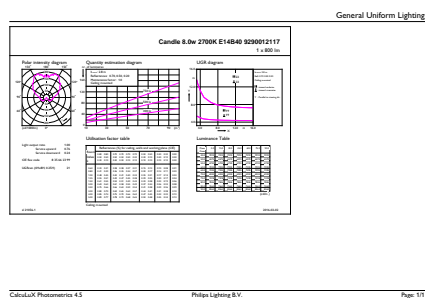

Målskisse

Candle WG EMEA 60W E14 B40

Product	D	C
MASTER LEDcandle DT 8-60W B40 E14 827 CL	40 mm	127 mm

Fotometriske data

LED DimTone 8-60W 827

LEDcandle 8-60W B40 827 806lm

MASTER LEDcandle

Fotometriske data