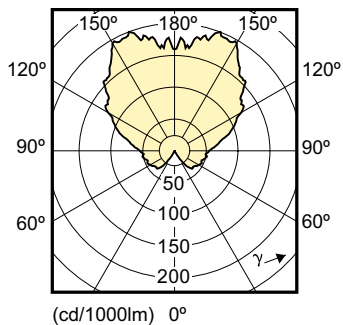

Målskisse

Candle WG EMEA 60W E14 B40

Product	D	C
MASTER LEDcandle DT 8-60W B40 E14 827 CL	40 mm	127 mm

Fotometriske data

LED DimTone 8-60W 827

LEDcandle 8-60W B40 827 806lm

MASTER LEDcandle

Fotometriske data