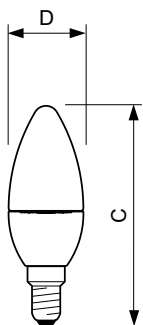

Produktdata

Generell informasjon		Fargegjengivelse (nom)	
Lyskildefeste	E14 [E14]		80
I samsvar med EU RoHS	Ja	Nominell vedlikeholdsfaktor for lyskildelumen ved utgangen av nominell levetid (nom.)	70 %
Nominell levetid (nom.)	25000 h	Drift og elektrisk	
Av/på-syklus.	50 000 X	Inngangsfrekvens	50 til 60 Hz
Teknisk type	8-60W	Power (Rated) (Nom)	8 W
Teknisk belysning		Lyskildestrom (nom.)	45 mA
Fargekode	822-827 [innstillbar varmhvit]	Effekten som tilsvarer	60 W
Lysstrøm (nom.)	806 lm	Starttid (nom.)	0,5 s
Fargebetegnelse	Varm hvit (WW)	Oppvarmingstid til 60 % lyseffekt (nom.)	0,5 s
Korrelert fargetemperatur (nom.)	- K	Strømfaktor (nom)	0,7
Lyseffekt (merkekapasitet) (nom.)	100,00 lm/W	Spenning (nom.)	220-240 V
Fargesamsvar	<6		

MASTER LEDcandle

Temperatur

Maksimal temperatur for innfatningen (nom.)	95 °C
---	-------

Kontroller og dimming

Kan dimmes	Ja
------------	----

Mekanisk og innfatning

Lyspæreoverflate	Klar
------------------	------

Målskisse

Candle WG EMEA 60W E14 B40

Product	D	C
MASTER LEDcandle DT 8-60W B40 E14 827 CL	40 mm	127 mm

Fotometriske data

LED DimTone 8-60W 827

LEDcandle 8-60W B40 827 806lm

MASTER LEDcandle

Fotometriske data