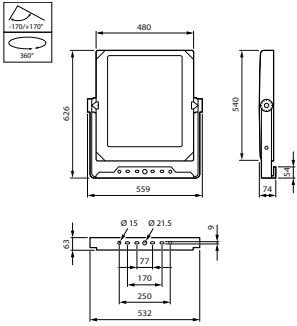

Coreline tempo X-Large

Målskisse

CoreLine Tempo BVP110/120/125/130/140