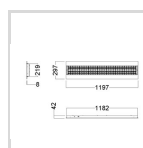

[Vis beskrivelsestekst >](#)

Elnummer

Lagerkategori

A

Dimensjoner

Nettovekt:	4,7
Bruttovekt (kg):	4,82
Lengde (mm):	1197
Bredde (mm):	297
Høyde (mm):	42
Utsparring (mm):	1182x219

Armaturhus

Materiale:	stål
Farge:	Hvit