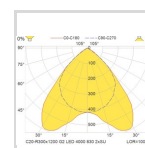

[Vis beskrivelsestekst >](#)

Elnummer

Lagerkategori

A

Dimensjoner

Nettovekt:	4,7
Bruttovekt (kg):	4,82
Lengde (mm):	1197
Bredde (mm):	297
Høyde (mm):	42
Utsparring (mm):	1182x219

Armaturhus

Materiale:	stål
Farge:	Hvit

Elektriske data

Spenning fra (V):	220
Spenning til (V) :	240
Frekvens (Hz):	50
Maksimal frekvens (Hz):	60
Totalt effektforbruk (W):	30,81

Teknisk data

IP klasse
Minimum omgivelsestemperatur (°C)
Maksimal omgivelsestemperatur (Ta=°C)