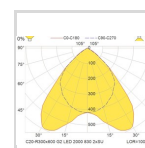

[Vis beskrivelsestekst >](#)

Elnummer

Lagerkategori

A

Teknisk data

IP klasse:	20
Minimum omgivelsestemperatur (°C):	-20
Maksimal omgivelsestemperatur (Ta=°C):	40

Dimensjoner

Nettovekt:	2,8
Bruttovekt (kg):	3
Lengde (mm):	597
Bredde (mm):	297
Høyde (mm):	42
Utsparring (mm):	582x219