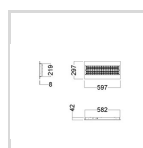

[Vis beskrivelsestekst >](#)

Elnummer

Lagerkategori

A

Teknisk data

IP klasse:	20
Minimum omgivelsestemperatur (°C):	-20
Maksimal omgivelsestemperatur (Ta=°C):	40

Dimensjoner

Nettovekt:	2,8
Bruttovekt (kg):	3
Lengde (mm):	597
Bredde (mm):	297
Høyde (mm):	42
Utsparring (mm):	582x219