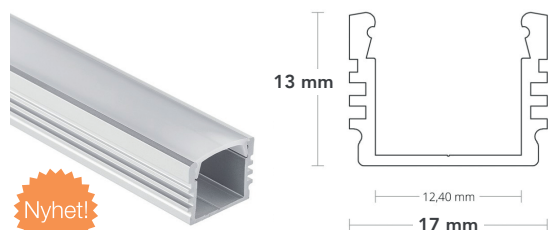

Qi Profil Standard

Brukes med Pro og Standard LED-strips

Nyhet!

El.nr.: 37 870 33 ☐ 2 meter komplett med deksel og endestykker