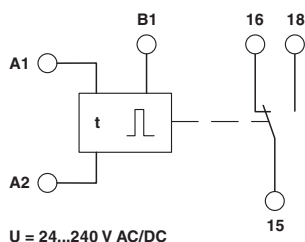

Tidsreleer - ETD-BL-1T-230 - 2905813

Tekniske spesifikasjoner

Standarder og bestemmelser

Elektromagnetisk kompatibilitet	I samsvar med EMC-direktiv 2014/30/EU
Støyemisjon	EN 61000-6-3
Støyfasthet	EN 61000-6-2
Standarder/bestemmelser	EN50178
Isolering	Basisisolering
Forurensningsgrad	2
Overspenningskategori	III
Lavspenningsdirektiv	I samsvar med NSR-direktiv 2006/95/EF (gyldig til 19.04.2016) / 2014/35/EU (gyldig fra 20.04.2016)

Environmental Product Compliance

China RoHS	Tidsrom for forskriftsmessig bruk: ubegrenset = EFUP-e
	Ingen farlige stoffer over grenseverdiene

Tegninger

Blokkskjema

Klassifiseringer

eCl@ss

eCl@ss 10.0.1	27371605
eCl@ss 11.0	27371605
eCl@ss 5.0	27371700
eCl@ss 5.1	27371700
eCl@ss 6.0	27371700
eCl@ss 7.0	27371790
eCl@ss 8.0	27371605
eCl@ss 9.0	27371605

ETIM

ETIM 2.0	EC001439
ETIM 3.0	EC001439
ETIM 4.0	EC001439
ETIM 5.0	EC001439
ETIM 6.0	EC001439