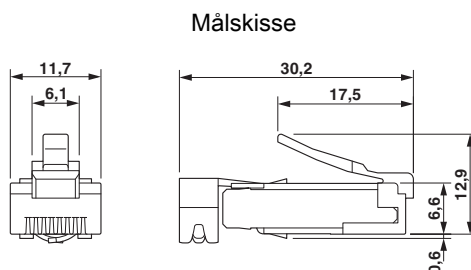

RJ45-stiftinnsats - VS-08-ST-H21-RJ45 - 1652729

Tekniske spesifikasjoner

Omgivelsesbetingelser

Omgivelsestemperatur (drift)	-25 °C ... 60 °C

Materialdata

Materiale kontaktoverflate	Gull
Materiale kontakt	Fosfor bronse
Materiale kontaktholder	PC
Husmateriale	Stål, fortinnet
Bredde	11,7 mm
Høyde	13,5 mm
Lengde	30,2 mm

Elektriske spesifikasjoner

Poltall	8
Nominell spenning U_N	48 V
Nominell strøm I_N	1,75 A
Overføringsegenskaper (kategori)	CAT6
Overføringsegenskaper-GPR	CAT6 CAT6
Frekvensområde	til 250 MHz
Merkestrøm	1 A
Overspenningskategori	I
Forurensningsgrad	2
Merkespenning (III/3)	72 V (DC)
Isolasjonsmotstand	min. 100 MΩ (100 V DC)

Standarder og bestemmelser

Brennbarhetsklasse iht. UL 94	V2

Environmental Product Compliance

China RoHS	Tidsrom for forskriftsmessig bruk: ubegrenset = EFUP-e
	Ingen farlige stoffer over grenseverdiene

Tegninger

RJ45-stiftinnsats