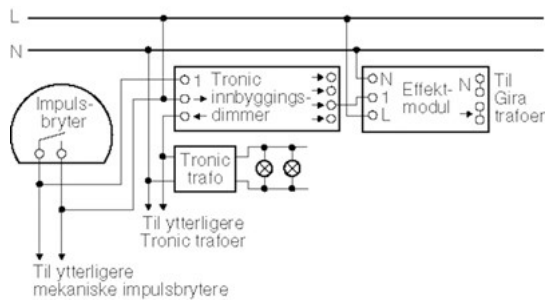

Målskisse

Tekniske data

Digitale innganger

Driftsspenning

230Vac

Mekaniske egenskaper

Betjening

Via mekaniske impulsbrytere

Belastning

Glødelamper (230V)

50 - 700W

Halogenglødelamper (230V)

50 - 700W

Kortslutningssikring

Elektronisk utkopling ved kortslutning, ingen sikring å skifte

Overtemperatursikring

Elektronisk utkopling med automatisk gjeninnkopling ved nedkjøling

Omgivelsestemperatur

Ta maks 45°C

Kapslingstemperatur

Tc maks 70°C

Minste hull diameter i himling

Ø 63 mm

Mål

212 x 48,5 x 46 mm

Tronic trafo

50 - 700W

Effektmodul kan tilkoples

Ja, maks 10 med min. 1 stk. fullastet Tronic trafo på dimmeren.

Blandingslast av de spesifiserte belastningstypene

50 - 700W