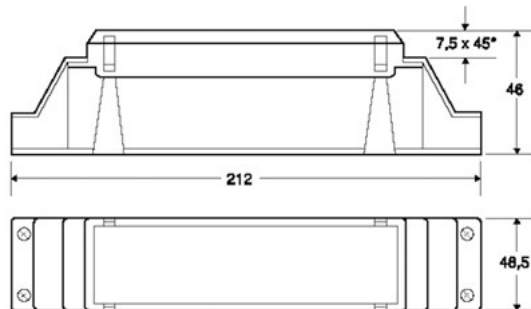

Målskisse

Tekniske data

Digitale innganger

Driftsspenning

230Vac

Mekaniske egenskaper

Betjening

Via mekaniske impulsbrytere

Belastning

Glødelamper (230V)

50 - 700W

Halogenglødelamper (230V)

50 - 700W

Kortslutningssikring

Elektronisk utkopling ved kortslutning, ingen sikring å skifte

Overtemperatursikring

Elektronisk utkopling med automatisk gjeninnkopling ved nedkjøling

Omgivelsestemperatur

Ta maks 45°C

Kapslingstemperatur

Tc maks 70°C

Minste hull diameter i himling

Ø 63 mm

Mål

212 x 48,5 x 46 mm

Tronic trafo

50 - 700W

Effektmodul kan tilkoples

Ja, maks 10 med min. 1 stk. fullastet Tronic trafo på dimmeren.

Blandingslast av de spesifiserte belastningstypene

50 - 700W