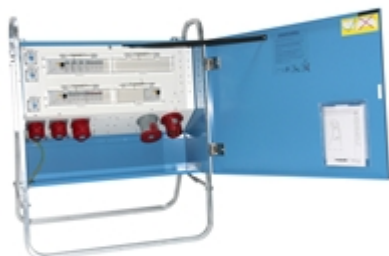

** Nå gir vi 5 års garanti ved kjøp av nye El-Bjørn produkter.
Gå inn på vår hjemmeside for å registrere deg og produktet.*

Undersentral 63A 400V 01126

Kapsling i brennlakkert korrosjonsbestandig galvanisert stålplate

Produktfordeler

- Servicevennlig sentral.
- Uttak, Sikringer og jordfeilsbrytere er lett tilgjengelige, bak låsbar dør.
- Samtlige uttak beskyttes av jordfeilsbrytere.
- Uttak er avsikret med automatsikringer av C-karakteristikk.
- Mulig å henge på vegg.
- Varmeforsinket stativ.
- Kapsling i brennlakkert korrosjonsbestandig galvanisert stålplate
- Gangjern og ytre skruer i rustfritt stål
- Selvstengende sikringslokk av glassklar plast

Art nr : 1570405 (EB10801)
Type: U 63B 400//6211-201
EN

Sertifiseringer :

Tekniske data, U 63B 400//6211-201 EN

Innkommende 5-pol/400V 63A CEE 463-6 1 stk

Merkestrøm 63 A

Utgående 2-pol/230V 16A Schuko Type F 6 stk

Utgående 5-pol/400V 16A CEE 416-6 2 stk

Utgående 5-pol/400V 32A CEE 432-6 1 stk

Utgående 5-pol/400V 63A CEE 463-6 1 stk

Jordfeilbryter 0,03A 2 stk

Jordfeilbryter 0,3A 1 stk

Spenning 400 V

Vekt 35 kg

Mål H x B x D 925 x 775 x 515 mm