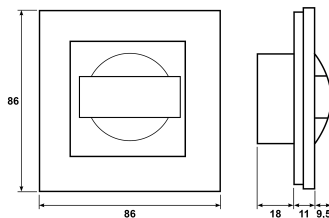

FDV dokument 1410822

Produkt: Plus ML I rød SO
El-nummer: 1410822
Vareno: EKO04634
EAN: 7020160463418
Pakningsant.: 1
Farge: Sort

Produktbeskrivelse: Innfelt markeringslys for kontorer, venterom, korridorer o.l. Tilkobles 12VAC, 24VAC eller 230VAC. Leveres med rød linse. Diodene i markeringslyset har samme farge som linsen, om en annen farge ønskes må derfor hele enheten byttes.

Tekniske spesifikasjoner: Driftsspenning: 12VAC/DC, 24VAC/DC eller 230VAC.
Strømforbruk: Ca. 20 mA.
Lyskilde: Lysdioder.
Farge på lys/linse: Rød
Kapslingsklasse: IP20.
Halogenfri.
Farge på ramme: Sort

Målskisse

Koblings skjema

ELKO AS

E-post: elko@elko.no
Internett: www.elko.no
Bank: 6219.05.15880
Foretaksnr: NO 911 382 563 MVA

Hovedkontor
Sandstuveien 68, NO-0680 Oslo
Postboks 6598 Etterstad, NO-0607 Oslo
Tlf.: +47 67 80 73 00
Faks: +47 67 80 73 01

Fabrikk
Sporpind Industriområde, NO-3340 Åmot
Tlf.: +47 32 78 91 00
Faks: +47 32 78 91 01