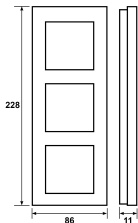

FDV dokument 1427477

Produkt: Plus Option sotet sort 3H
El-nummer: 1427477
Vareno: EKO04429
EAN: 7020160442918
Pakningsant.: 1
Farge: Sort

Produktbeskrivelse: ELKO Plus OPTION rammer i sotet sort glass. Det sorte glasset er herdet og har et eksklusivt uttrykk. Plus OPTION glassrammer leveres i 1-5 hull samt 1,5 ramme for OPTION stikkontakt. ELKO Plus OPTION rammer er tilpasset ELKO Plus produkter uten ramme, leveres i fargene polarhvit, aluminium og sort. ELKO OPTION rammer kan kun benyttes i innfelt installasjon.

Tekniske spesifikasjoner: Kombinasjonsplate 3 hull
Herdet glassramme med sotet sort farge

Målskisse

Koblings skjema

ELKO AS

E-post: elko@elko.no
Internett: www.elko.no
Bank: 6219.05.15880
Foretaksnr: NO 911 382 563 MVA