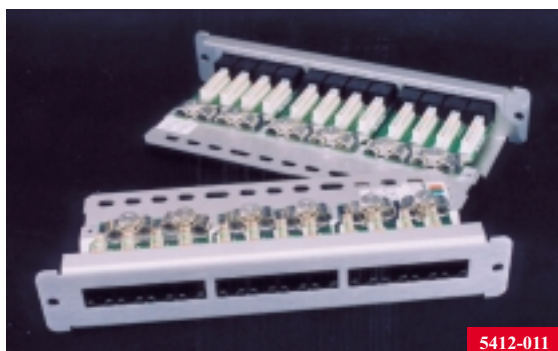

5412-011

Uskjernet 10" patch panel.