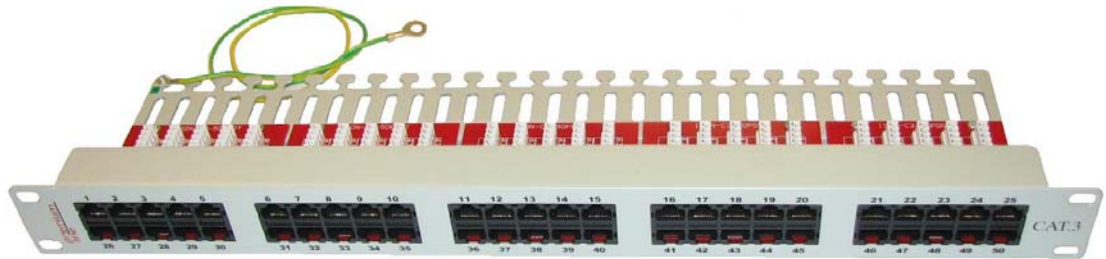

**BESKRIVELSE:**

Premium Line telepanel har høy tetthet med 50 porter. Enkel å terminere med Krone termineringsblokker, integrert innfesting for kabel og jordingstilkobling ferdig montert.

Premium Line telepanel er ideell for terminering av 100-pars telestiger for analog telefoni.

**EGENSKAPER:**

Antall porter:	50xRJ45
Kontakt:	50 $\mu$ gull over nikkel
Terminering:	Kroneblokk 8P8C
Dimensjon::	44, 465, 131 mm (H, B, D)

**DATAHASTIGHETER**

Datahastigheter: Analog telefon, IDSN og 10Base-T Ethernet

**BESTILLINGSINFORMASJON**

Art.nr:	Beskrivelse
69 709 74	PATCHPANEL 50xRJ45 UTP TELE 1U GRÅ