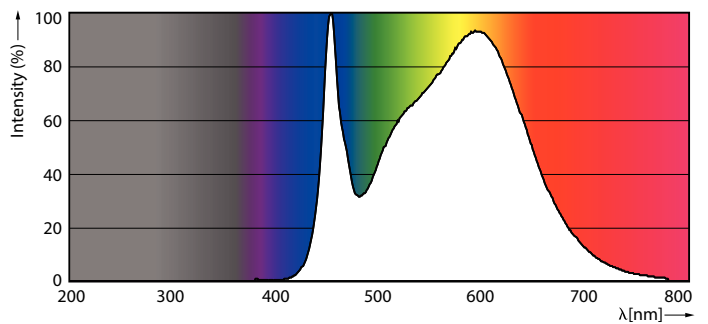

LEDTrueForce E27