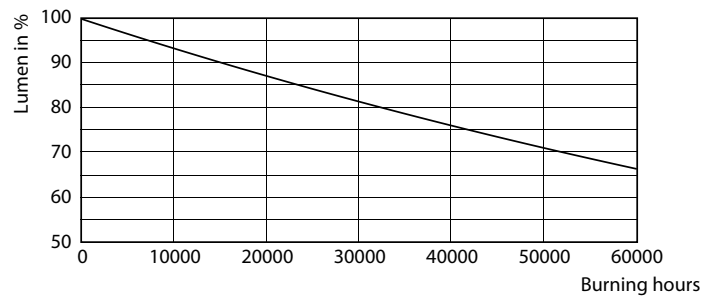

LEDTrueForce Others 360