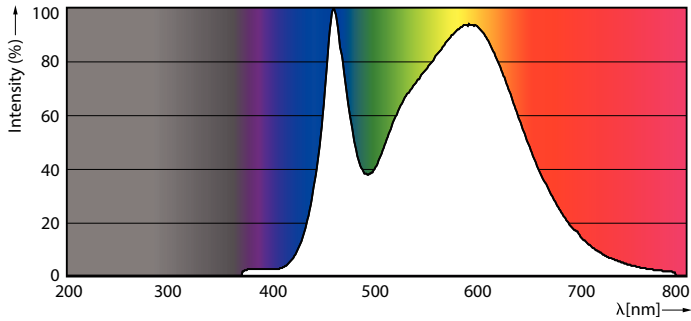

Trueforce CorePro LED HPL

Fotometriske data

LEDTForce 18W ED75 E27 840