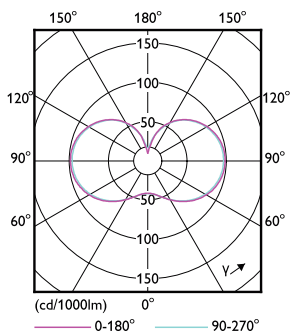

Målskisse

TForce 20W 3000lm 4000K E27 ND

Product	D	C
TForce Core LED HPL 18W E27 840 FR	75 mm	180 mm

Fotometriske data

LEDTForce ED75 E27

LEDTForce 18W ED75 E27 840

Trueforce CorePro LED HPL

Fotometriske data