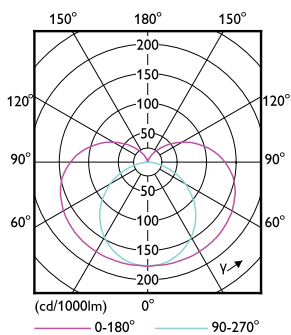

Målskisse

Tforce SOX G2 5000lm B22 840 50K

Product	D	C
TrueForce LED SOX 36W B22 840 FR	52 mm	425 mm

Fotometriske data

LEDTForce SOX 18W Tshape B22

LEDTForce SOX 36W Tshape B22 840

TrueForce LED Offentlig (veier/områder – SOX)