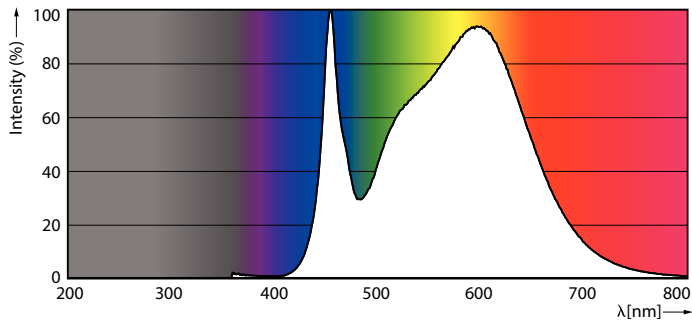

TrueForce LED Offentlig (veier/områder – SOX)

Fotometriske data

LEDTForce SOX 36W Tshape B22 840