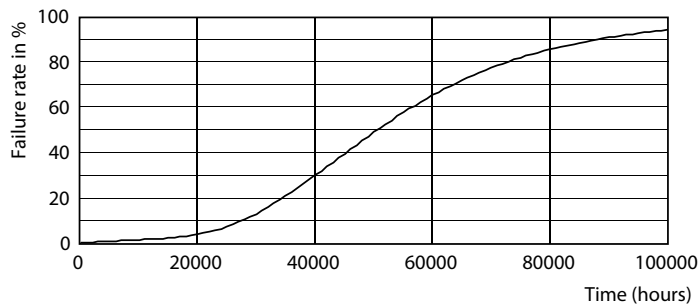

Levetid

50K