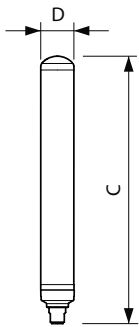

Målskisse

Tforce SOX G2 5000lm B22 840 50K

Product	D	C
TrueForce LED SOX 36W B22 840 FR	52 mm	425 mm

Fotometriske data

LEDTForce SOX 18W Tshape B22

LEDTForce SOX 36W Tshape B22 840

TrueForce LED Offentlig (veier/områder – SOX)