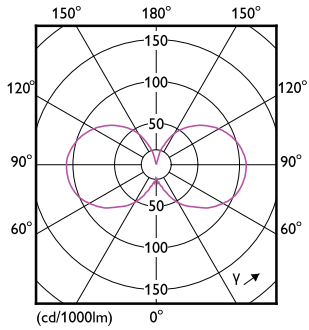

Målskisse

MAS LEDLusterDT2.5-25W E27 927 P45CL G

Product	D	C
MAS LEDLusterDT2.5-25W E27 927 P45CL G	45 mm	78 mm

Fotometriske data

Spectral Power Distribution Colour

General uniform lighting

MSTER GLASS LED mignon og prismepærer av glass

Fotometriske data

Light Distribution Diagram

Levetid

Life Expectancy Diagram

Lumen Maintenance Diagram