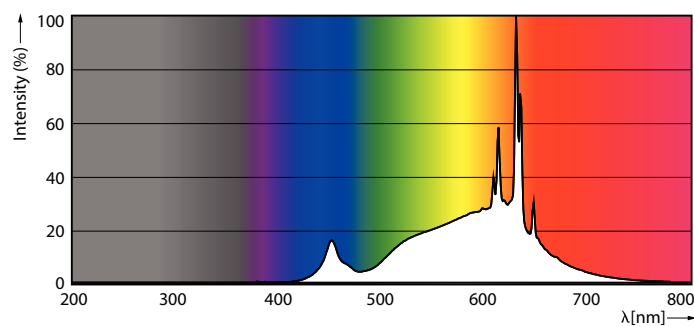

Produktdata

Generell informasjon	
Lyskildefeste	E27 [E27]
I samsvar med EU RoHS	Ja
Nominell levetid (nom.)	25000 h
Av/på-syklus.	20 000 X
Referanse for ytelsesmåling	Sphere
Teknisk belysning	
Fargekode	922-927 [CCT av 2200 K – 2700 K]
Lysstrøm (nom.)	340 lm
Fargebetegnelse	Varm glød (WG)
Korreleret fargetemperatur (nom.)	2200 2700 K
Lyseffekt (merkekapasitet) (nom.)	136 lm/W
Fargesamsvar	<6
Fargegjengivelse (nom)	90

Målskisse

MAS LEDLusterDT2.5-25W E27 927 P45CL G

Product	D	C
MAS LEDLusterDT2.5-25W E27 927 P45CL G	45 mm	78 mm

Fotometriske data

Spectral Power Distribution Colour

General uniform lighting

MSTER GLASS LED mignon og prismepærer av glass