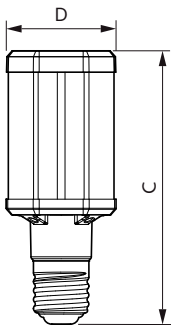

TrueForce LED Offentlig (by/vei – HPL/SON)

Temperatur

Maksimal temperatur for innfatningen (nom.)	90 °C

Kontroller og dimming

Kan dimmes	No

Mekanisk og innfatning

Lyspæreoverflate	Klar
Lyspæreform	Annet

Godkjenning og bruk

Energieffektivitet, klasse	D
Energiforbruk kWh/1000 t	42 kWh
EPREL-registreringsnummeret er:	403606

Produktdata

Fullstendig produktkode	871869963828300
Produktnavn for bestilling	TrueForce LED HPL ND 60-42W E40 840
EAN/UPC – produkt	8718699638283
Bestillingskode	63828300
Lokal bestillingskode	3700208
SAP-teller – antall per pakke	1
SAP-teller – pakker per utvendige	6
SAP-materialer	929002006802
Nettovekt (stykk)	0,500 kg

Målskisse

Tforce LED HPL ND 6klm E40 840 CL IP65

Product	D	C
TrueForce LED HPL ND 60-42W E40 840	84 mm	191 mm