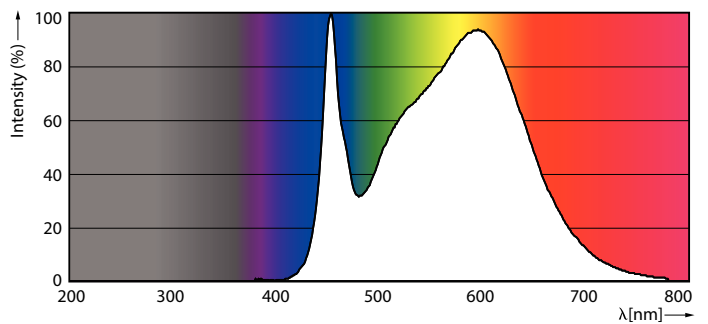

LEDTrueForce E40 42W 4000K