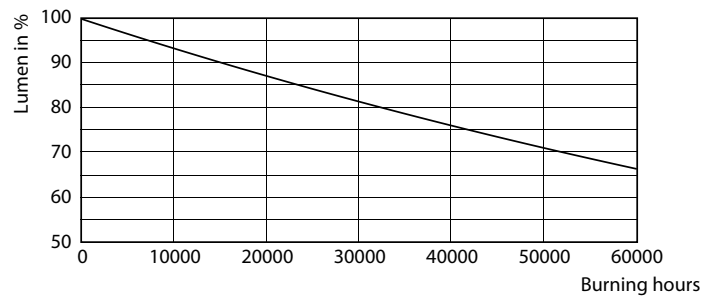

Produktdata

Generell informasjon		Fargegjengivelse (nom)	
Lyskildefeste	E40 [E40]		80
I samsvar med EU RoHS	Ja	Nominell vedlikeholdsfaktor for lyskildelumen ved utgangen av nominell levetid (nom.)	70 %
Nominell levetid (nom.)	50000 h	Drift og elektrisk	
Av/på-syklus.	50 000 X	Inngangsfrekvens	50 til 60 Hz
Teknisk type	42-200W	Power (Rated) (Nom)	42 W
Referanse for ytelsesmåling	Sphere	lyskildestrom (nom.)	186 mA
Teknisk belysning		Effekten som tilsvarer	200 W
Fargekode	840 [CCT av 4000 K]	Starttid (nom.)	0,45 s
Spredningsvinkel (nom.)	360 °	Oppvarmingstid til 60 % lyseffekt (nom.)	0.45 s
Lysstrøm (nom.)	6000 lm	Strømfaktor (nom)	0.95
Fargebetegnelse	Kaldhvit (CW)	Spenning (nom.)	220-240 V
Korrelerert fargetemperatur (nom.)	4000 K		
Lyseffekt (merkekapasitet) (nom.)	142,00 lm/W		
Fargesamsvar	<6		

LEDTrueForce E40 42W 4000K

TrueForce LED Offentlig (by/vei – HPL/SON)

Fotometriske data

LEDTrueForce E27 42W 3000K

Levetid

LEDTrueForce Others 360

LEDTrueForce Others 360