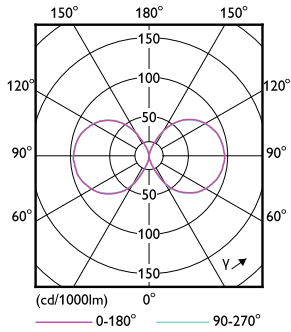

TrueForce LED Offentlig (by/vei – HPL/SON)

Fotometriske data

LEDTrueForce E27 42W 3000K