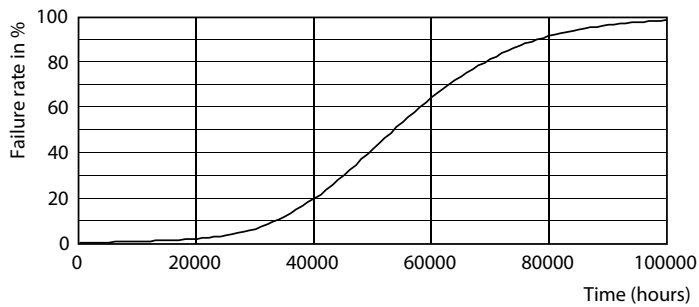

Produktdata

Generell informasjon		Fargegjengivelse (nom)	
Lyskildefeste	E40 [E40]		80
I samsvar med EU RoHS	Ja	Nominell vedlikeholdsfaktor for lyskildelumen ved utgangen av nominell levetid (nom.)	70 %
Nominell levetid (nom.)	50000 h	Drift og elektrisk	
Av/på-syklus.	50 000 X	Inngangsfrekvens	50 til 60 Hz
Teknisk type	42-200W	Power (Rated) (Nom)	42 W
Referanse for ytelsesmåling	Sphere	lyskildestrom (nom.)	186 mA
Teknisk belysning		Effekten som tilsvarer	200 W
Fargekode	840 [CCT av 4000 K]	Starttid (nom.)	0,45 s
Spredningsvinkel (nom.)	360 °	Oppvarmingstid til 60 % lyseffekt (nom.)	0.45 s
Lysstrøm (nom.)	6000 lm	Strømfaktor (nom)	0.95
Fargebetegnelse	Kaldhvit (CW)	Spenning (nom.)	220-240 V
Korrelerert fargetemperatur (nom.)	4000 K		
Lyseffekt (merkekapasitet) (nom.)	142,00 lm/W		
Fargesamsvar	<6		

LEDTrueForce E40 42W 4000K

TrueForce LED Offentlig (by/vei – HPL/SON)

Fotometriske data

LEDTrueForce E27 42W 3000K

Levetid

LEDTrueForce Others 360

LEDTrueForce Others 360