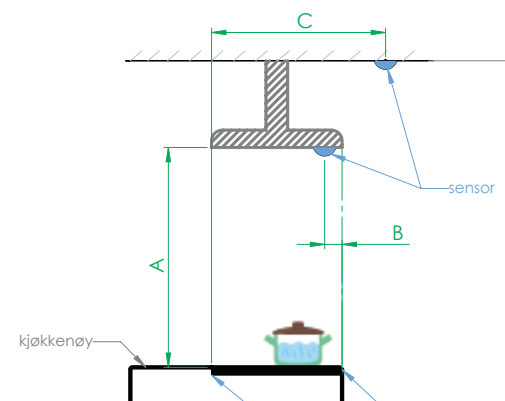

MONTERINGSEKSEMPEL

PRODUSENT
CTM Lyng AS
Tlf: 72 83 16 11
www.ctmlyng.no

MICROSAFE®