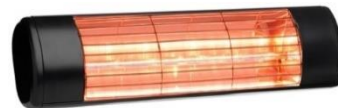

WIMPEL

POWERFUL PRODUCTS

Wimpel terrassevarmere GO-serien FDV

1500W sort

Art. nr.: TVGO-SO-1500
El-nr.: 54 662 04
GTIN-nr.: 7072395000364

1500W hvit

Art. nr.: TVGO-HV-1500
El-nr.: 54 662 05
GTIN-nr.: 7072395000371

2000W sort

Art. nr.: TVGO-SO-2000
El-nr.: 54 662 13
GTIN-nr.: 7072395000456

3000W sort

Art. nr.: TVGO-SO-3000
El-nr.: 54 662 29
GTIN-nr.: 7072395000616

3000W hvit

Art. nr.: TVGO-HV-3000
El-nr.: 54 662 28
GTIN-nr.: 7072395000616

4500W sort

Art. nr.: TVGO-SO-4500
El-nr.: 54 662 35
GTIN-nr.: 7072395000678

Beskrivelse

Terrassevarmerne i GO-serien er utviklet for å møte de mest ekstreme krav til utendørsvarme og benytter infrarød kvartsteknologi på lavfrekvens-/kortbølgeområdet. De varmer kun det de treffer, og ikke luften. Man vil derfor føle seg varm, selv på svært vindutsatte steder.

GO-serien har et "Gold" kvartselement med et ultratynt, dikroisk belegg som polariserer varmen og gir en ekstremt sterk og presis varmeeffekt med et oransje lys. Denne typen varmeelement er det mest effektive og driftssikre på markedet og ofte det man ser i bruk på uterestauranter som ligger spesielt vind- og værutsatt til. Skifte av varmeelement er enkelt og krever ingen forkunnskaper. Varmeelementet er beskyttet av et gitter i rustfritt stål.