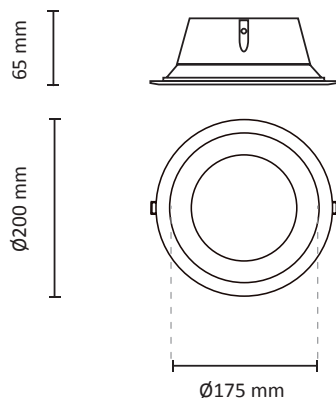

COMPACT SOFT 2

With switchable output:	Lumen	Watt	mA
	1700 lm	15W	190 mA
	2350 lm	23W	300 mA

Min.  
80 mm

EN: CORRESPONDING PRODUCT.

NO: TILHØRENDE PRODUKT.

SE: TILLHÖRANDE PRODUKT.

FI: AIHEESEEN LIITTYVÄ TUOTE.