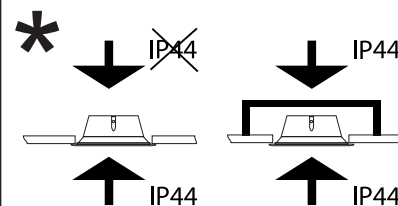

COMPACT SOFT 2

With switchable output:	Lumen	Watt	mA
	1700 lm	15W	190 mA
	2350 lm	23W	300 mA

Min.  
80 mm

EN: CORRESPONDING PRODUCT.

NO: TILHØRENDE PRODUKT.

SE: TILLHÖRANDE PRODUKT.

FI: AIHEESEEN LIITTYVÄ TUOTE.

UniDim™	KUD-265EV
UniDim™	KUD-500EV-L
UniDim™	KUD-500EV-LS
UniDim™	DUO
UniDim™	MINI
UniDim™	KDT-500IE
WiDim®	WI-FI system
Bluedim®	Bluetooth system

EN: The luminaire is complete with cable/connector.  
 NO: Armaturet leveres komplett med ledning/plugg.  
 SE: Armaturerna levereras komplett med kabel/kontakt.  
 FI: Valaisimet toimitetaan liitosjohdolla/pistokkeella.

EN: IP44 from the luminaire underside.

NO: IP44 fra armaturens underside.

SE: IP44 från armaturens undersida.

FI: IP44 valaisimen alapuolelta.

**OBS!**

EN: Installation must be performed by a qualified electrician.