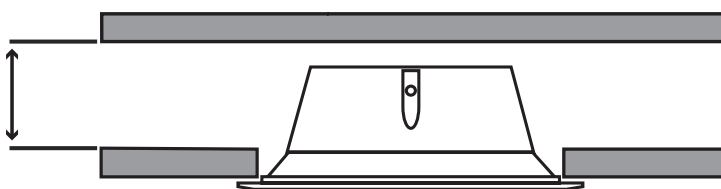

COMPACT SOFT 2

With switchable output:	Lumen	Watt	mA
	1700 lm	15W	190 mA
	2350 lm	23W	300 mA

Min.  
80 mm

EN: CORRESPONDING PRODUCT.

NO: TILHØRENDE PRODUKT.

SE: TILLHÖRANDE PRODUKT.

FI: AIHEESEEN LIITTYVÄ TUOTE.