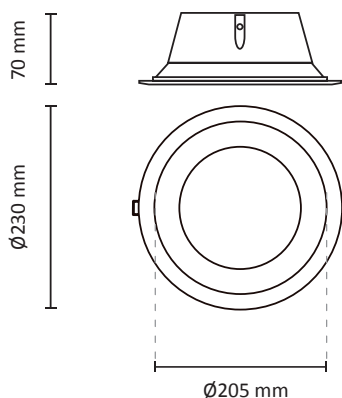

COMPACT SOFT 1  
 COMPACT SOFT 2

220-240V 50/60Hz LED IP44\*

EN: MEASUREMENT

SE: MÅTT

NO: MÅL

FI: MITAT

COMPACT SOFT 1

Output:	Lumen	Watt	mA
	1100 lm	11W	140 mA

COMPACT SOFT 2

With switchable output:	Lumen	Watt	mA
	1700 lm	15W	190 mA
	2350 lm	23W	300 mA

Min.  
80 mm

EN: CORRESPONDING PRODUCT.

NO: TILHØRENDE PRODUKT.

SE: TILLHÖRANDE PRODUKT.

FI: AIHEESEEN LIITTYVÄ TUOTE.