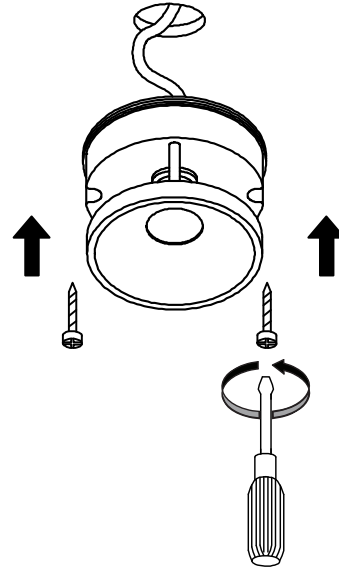

EN: Minimum distance to flammable material in the beam direction.

NO: Minimumsavstand til brennbart materiale i armaturens stråleretning.

SE: Minsta avstånd mellan brännbart material och lampans ljusrättning.

FI: Vähimmäismitta valaisimesta palaavaan materiaaliin.

EN: MOUNTING

NO: MONTERING

SE: MONTERING

FI: ASENNUS

1

2

3