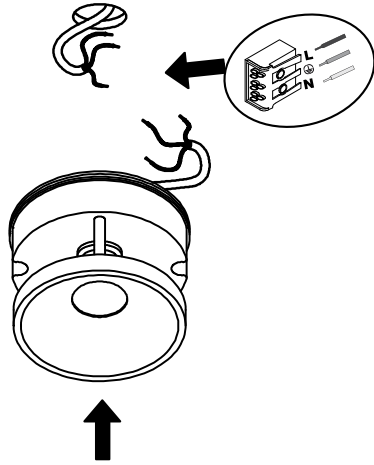

EN: Minimum distance to flammable material in the beam direction.

NO: Minimumsavstand til brennbart materiale i armaturens stråleretning.

SE: Minsta avstånd mellan brännbart material och lampans ljusrättning.

FI: Vähimmäismitta valaisimesta palaavaan materiaaliin.

EN: MOUNTING

NO: MONTERING

SE: MONTERING

FI: ASENNUS

1

2

3