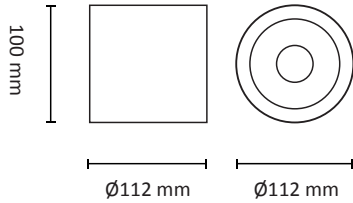

STYLOSOFT™ ROUND

EN: MEASUREMENT

NO: MÅL

SE: MÅTT

FI: MITAT

OBS!

EN: Installation must be performed by a professional.

NO: Må installeres av autorisert el-installatør.