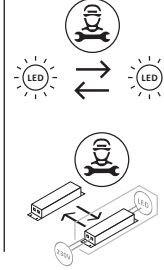

STYLOSOFT™ ROUND

EN: MEASUREMENT

NO: MÅL

SE: MÅTT

FI: MITAT

OBS!

EN: Installation must be performed by a professional.

NO: Må installeres av autorisert el-installatør.

SE: Måste installeras av en behörig elektriker.

FI: Vain valtuutettu sähköasentaja saa asentaa.

EN: Replaceable light source (LED only)/ control gear by a professional.

NO: Utskiftbar lyskilde/kontrollutstyr av autorisert el-installatør.