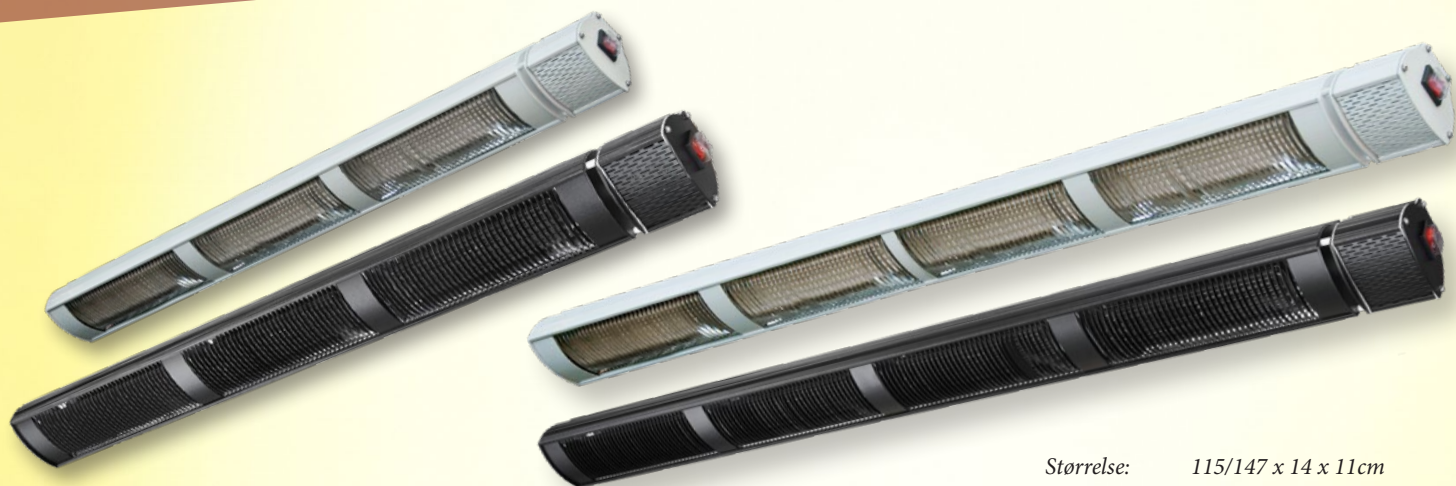

# Provida Max Power

3x800w 4x800w

NYHET!

AVGIR  
IKKE LYS

Her er du sikret en meget god, lun og sikker varme på kjølige kvelder. Med kraftig ytelse og høy kvalitet er dette nå et alternativ på terrasser og uteområder med god le for vind, og ellers alle andre steder du ønsker varme.

Passer perfekt i sommerstuer, vinterhager, hagestuer og innglassede terrasser etc.etc.

Størrelse: 115/147 x 14 x 11cm  
Effekt: 2400/3200 watt  
Vekt: 6,2/7,7 kg  
Farge: Sort eller Hvit  
Strålevinkel: Ca 60-65 grader  
IP grad: IP23  
Fjernkontroll: Ja - 3 ulike nivåer  
EL NR:  
3x800 Hvit: 5409511 - 3x800 Sort: 5409510  
4x800 Hvit 5409513 - 4x 800 Sort: 5409512

Leveres klar til montering med braketter, ledning med støpsel og fjernkontroll med 3 nivåer.

 PROVIDA VARME