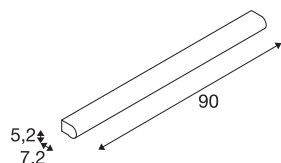

Produktblad 3225202

MARYLIN 90

LED innendørs veggarmatur/speilarmatur, krom, IP44, 3000K, 21W

Elegant, smal MARYLIN veggarmatur består av hvit plast og forkrommet aluminium. Den har en karakteristisk design som vekker oppmerksomhet. En integrert premium LED gir behagelig lys. Finnes i 40 / 60 / 90 lengde og egner seg godt som speilarmatur. Den integrerte LED-Driveren gjør det mulig å koble armaturet til 230 V nettspenning. Dobbeltisolert. IP44.

220-240V ~50/60Hz | 350mA

Systemeffekt : 21W

Produsert i aluminium/kunststoff

TEKNISKE DATA

Art.nr.: / EL.NR.	1002192 / EL.NR. 32 252 02
Primær merkespenning	220-240V ~50/60Hz mA/V
Sekundær strøm	600mA
Lengde	90 cm
Bredde	5.2 cm
Høyde	7.2 cm
Nettvekt	1.749 kg
Bruttvekt	2.144 kg
IP-kode	IP 44
Kapslingsgrad	I
Montering	Utenpåliggende montering
Montering detaljer	Vegg
Systemeffekt	21 W
Lysytelse	1990 lm
Lysfargetemperatur	3000/4000 Kelvin
Spredningsvinkel	120 °
Farge	krom
CRI	80
LXXBXX-data	L70B50
Maksimal omgivelsestemperatur	35 °C
BIG WHITE side	235