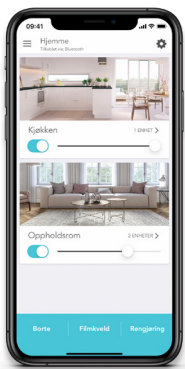

Smart belysning fra Plejd

Gratulerer!

Hjemmet ditt er utstyrt med smart belysning fra Plejd. Installasjonen er klar, og du kan enkelt styre belysningen med den vanlige lysbryteren eller via Plejd-appen.

Her er noen enkle trinn for å komme i gang med appen:

1. Last ned appen Plejd fra App Store eller Google Play.
2. Opprett en brukerkonto i appen.
3. Koble til det nye systemet ved å bruke systemkoden.

Plejd-appen

Appen er et supplement til tradisjonelle trykknapper. Den fungerer som et enkelt verktøy for å konfigurere og styre belysningen i hjemmet.

Scenario

Skap belysning som passer deg ved alle anledninger, og styr den med lysbryteren eller i appen. Slukk alle lamper med et enkelt klikk på knappen i gangen når du går på jobb, eller hvorfor ikke starte filmkveldscenariet fra sofaen med appen.

Feriemodus

Når du ikke er hjemme, kan du la feriemodus tenne og slukke lysene automatisk. Funksjonen krever en Gateway.

Gateway-funksjoner

Med vår Gateway kan du fjerntstyre belysningen. Du kan også aktivere Google Home og dermed muliggjøre talestyring som, "Ok Google, tenn lyset i kjøkkenet".