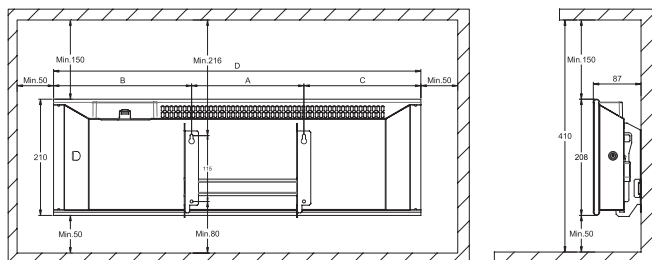

Gulvstativ kan bestilles som tilbehør.

Målskisse H40 list

H40 L	Watt	B	A	C	D
H40 L 02	250	237	201	217	655
H40 L 04	400	253	302	228	783
H40 L 06	600	364	302	339	1005
H40 L 08	800	303	604	279	1186
H40 L 10	1000	386	604	390	1380
H40 L 12	1200	484	604	460	1548
H40 L 14	1400	293	1198	269	1760