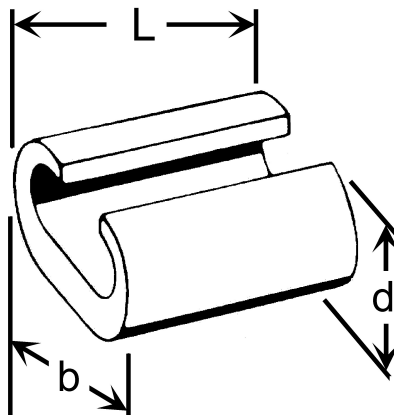

C-16-9. C-klemme 150mm², avgrening 50mm²

Avgreningsklemme / Jordingsklemme type Abiko C-16-9 for avgrening fra 150mm² - 50mm².

Sidemating: 150-120mm² / 50 -35mm²

Frontmating: 150 -120mm² / 50 -35mm²

Sidemating: når kabel-enden til kabel nr to som skal inn i klemmen stikkes inn fra siden av C-klemmen. Sidemating muliggjør at to kabler av samlet større tverrsnitt får plass inn i C-hylsen, enn om frontmating benyttes.

Frontmating: når kabel-enden til kabel nr to som skal inn i klemmen "legges" inn via åpningen/ fronten på C-klemmen.

Det presiseres at det etter NEK 400 er tillat å benytte C-press også ved jordleder forlagt i jord. I spesielle tilfeller hvor kontaktpunktet kan være utsatt, er det viktig at det sikres mot ytre påvirkninger.

Pressverktøy: Egen pressbakke som settes inn i V250 presshode.

Produktattributter:

| | |
|----------------------|---------------|
| Abiko nr. | C-16-9 |
| Elnummer | 2013096 |
| GTIN | 7070920006829 |
| Ytermål, bredde (B) | 53 |
| Utvendig hylse (D) | 30 |
| Lengde (L) | 35 |
| Salgsenhet | STK |
| Ant. i pakke | 10 |
| Vekt, forpakning (g) | 2540 |