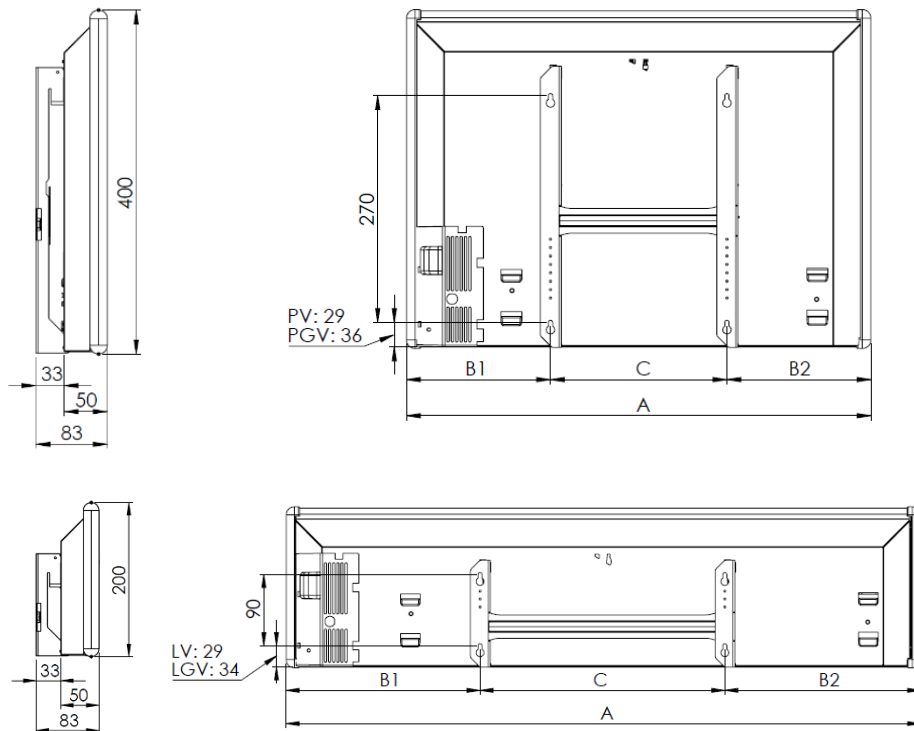

Ved fast montasje brukes koblingsboks KB200 som monteres på veggfestet. Se tilleggsutstyr.

Teknisk informasjon

- Produsert i Norge.
- Godkjent av Nemko.
- Tilfredsstiller kravene i ecodesign 2015/1188.
- Tetningsgrad IP24 (sprutsikker) - kan brukes i våtrom.
- 5 års garanti fra kjøpsdato.
- Kaldrasfunksjon.
- Dobbeltisolert. Jording ikke nødvendig.
- Elektronisk termostat. Innebygd Wi-Fi. 1-polet Av/På-bryter.
- Tidsforsinkelse ved aktivering av bryter slik at lysbue unngås.
- Termostatnøyaktighet: +/- 0,2 °C ved 20 °C.
- Barnesikringslokk.
- Elektronikken er utstyrt med frostsikring. Min 5°C. Maks temperatur 30°C.
- Termosikring mot overoppheting.
- Leveres i to høyder. LV: 20 cm og PV: 40 cm.
- Fargen på frontplaten er RAL 9010.
- 1,5 meter hvit kabel med støpsel.
- Spenning: 220 – 240 Volt.
- Min. sikkerhetsavstander: Under: 5cm. Over: 10cm. Sideveis: 2cm.
- Veggfestet på PV-ovner er utstyrt med heker for vaskestilling. På LV-ovner er det ikke nødvendig med heker.
- Strømforbruk i standby 0,3W.

Art. navn	Effekt	Høyde mm	Lengde mm	B1/B2 mm	C mm	Art. nr.:	El.nr.:	GTIN	Nobb nr.
PV 4 Wi-Fi	400W	400	431	147/73	210	810418	54 498 25	7026578104189	54075261
PV 6 Wi-Fi	600W	400	555	172	210	810420	54 498 26	7026578104202	54075280
PV 8 Wi-Fi	800W	400	679	184	310	810421	54 498 27	7026578104219	54075306
PV 10 Wi-Fi	1000W	400	803	246	310	810422	54 498 28	7026578104226	54075314
PV 12 Wi-Fi	1250W	400	927	158	610	810423	54 498 29	7026578104233	54075325
PV 15 Wi-Fi	1500W	400	1175	282	610	810424	54 498 30	7026578104240	54075344
PV 20 Wi-Fi	2000W	400	1423	406	610	810425	54 498 31	7026578104257	54075420
LV 5 Wi-Fi	500W	200	803	246	310	810620	54 498 32	7026578106206	54075435
LV 7 Wi-Fi	750W	200	1051	220	610	810621	54 498 33	7026578106213	54075454
LV 10 Wi-Fi	1000W	200	1299	344	610	810622	54 498 34	7026578106220	54081258
LV 12 Wi-Fi	1250W	200	1671	380	910	810623	54 498 35	7026578106237	54081262