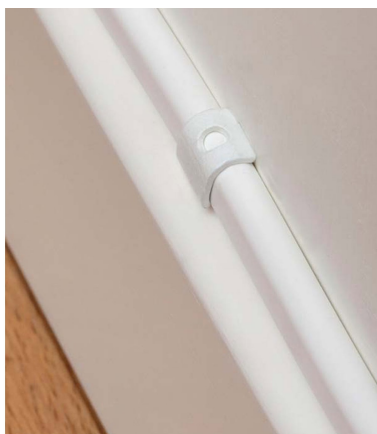

[← Tilbake](#)

Feste på Treverk

TP-klammer

se video FDV

For feste av kabler på treverk inne og ute. Innslagsverktøy: GTP-mini eller GTP-maxi.

El.Nr	Type	Farge	Stift L mm	Pakning
TP-klammer, ovale: for feste av PR-kabler 2x1,5mm ² - 2x2,5mm ² .				
1322505	TP-O-16	Hvit	16	200
1322509	TP-O-16	Brun	16	200
1305122	TP-O-16	Lys brun	16	200
1305173	TP-O-16	Sort	16	200
1322506	TP-O-25	Hvit	25	200
TP-spesialklammer, herdet med kort stift. Ovale: for feste av PR-kabler 2x1,5mm ² - 2x2,5mm ² .				
1305135	TP-O-12	Hvit	12	200
1323020	TP-O-12	Sort	12	200
TP-klammer, runde: for feste av PR-kabler 3x1,5mm ² - 2x4mm ² .				
1322507	TP-R-16	Hvit	16	200
1322510	TP-R-16	Brun	16	200
1305128	TP-R-16	Lys brun	16	200
1305192	TP-R-16	Sort	16	200
1322508	TP-R-25	Hvit	25	200
TP-spesialklammer, herdet med kort stift. Runde: for feste av PR-kabler 3x1,5mm ² - 2x4mm ² .				
1305115	TP-R-12	Hvit	12	200
1305193	TP-R-12	Sort	12	200
For feste av brannalarmkabel type PVXP og PFLP 2x1mm ² og runde kabler fra 5-7mm Ø.				
1305136	TP-B-12	Hvit	12	200
1305183	TP-B-12	Sort	12	200