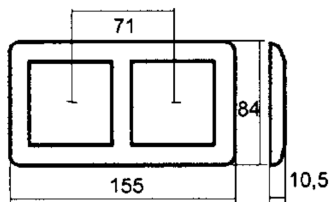

FDV dokument 1411602

Produkt: Ramme 2-hull RS RH
El-nummer: 1411602
Vareno: EKO07245
EAN: 27020160072454
Pakningsant.: 10
Farge: Renhvit

Produktbeskrivelse:

Kombinasjonsplate med 2 hull i RS Nordic utførelse. For bruk i innfelt installasjon, eller i kombinasjon med påveggskappe med samme antall hull som ramme.
Ved montering av brytere må festeramme L339 el.nr: 14 107 70 benyttes. Kombinasjonsplaten leveres med avtagbare mellomstykker som kan fjernes ved montering av doble og triple stikkontakter.
Kombinasjonsrammer kan også leveres i ELKO Plus i Polarhvit, Aluminium og Sort, samt i ekte stål, skifer og glass i ELKO Plus OPTION.
RS Nordic er produsert i et fargebestandig renhvitt(RAL9003) materiale med det samme velkjente ELKO RS designet som er installert i de fleste hjem.

Tekniske spesifikasjoner: RS Nordic 2 Hull
Med løse mellomstykker.
Farge: Renhvit RAL9003 .
Halogenfri.

Målskisse

Koblings skjema

ELKO AS

E-post: elko@elko.no
Internett: www.elko.no
Bank: 6219.05.15880
Foretaksnr: NO 911 382 563 MVA