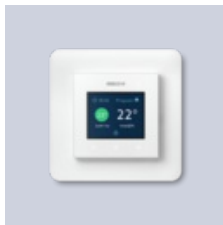

Pakken inneholder følgende:

EB-Therm
500