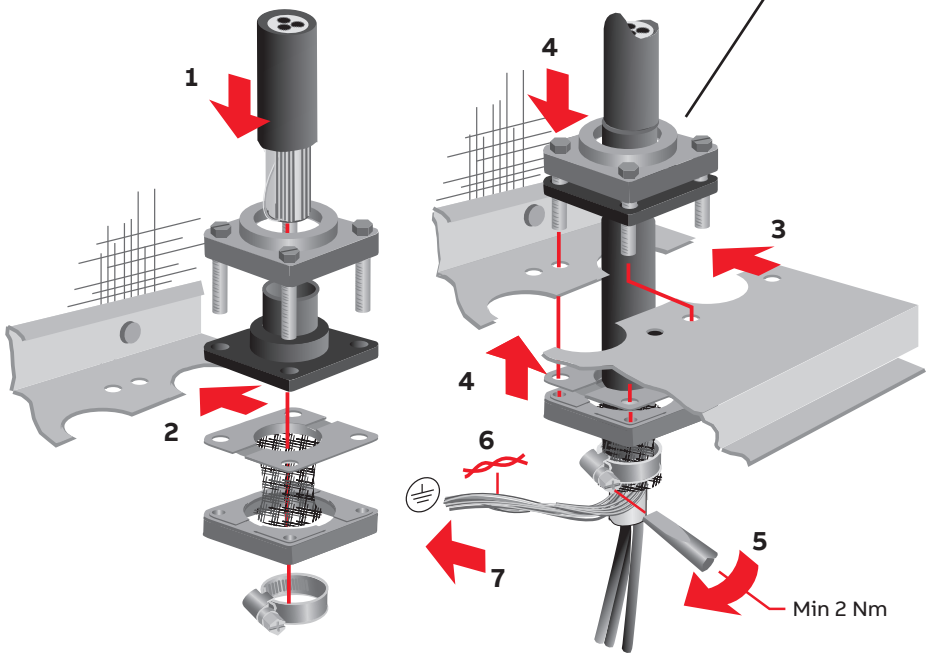

—
INSTALLATION INSTRUCTION

Metal ring flange

OEZXRE134...158

OEZXRE134...158

OEZXRE134	Ø22-35
OEZXRE143	Ø31-44
OEZXRE150	Ø39-51
OEZXRE158	Ø46-59

Contact us

ABB Oy

P.O. Box 622
FI-65101 Vaasa
Finland