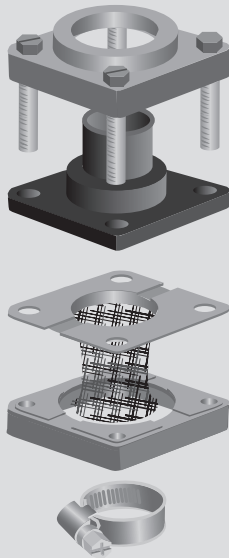

—
INSTALLATION INSTRUCTION

Metal ring flange

OEZXRE134...158

OEZXRE134...158

OEZXRE134	Ø22-35
OEZXRE143	Ø31-44
OEZXRE150	Ø39-51
OEZXRE158	Ø46-59

Contact us

ABB Oy

P.O. Box 622
FI-65101 Vaasa
Finland