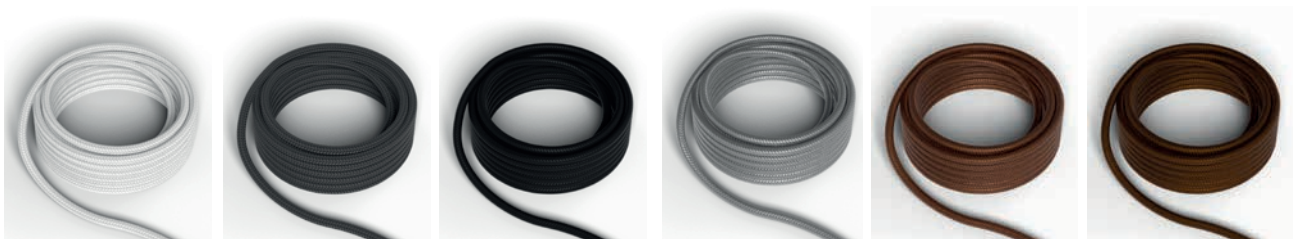

## 2. Tre meter flettet tekstilkabel. 2 x 0,75mm<sup>2</sup>

Hvit 3m	Mørk grå 3m	Sort 3m	Grå metallic 3m	Brun metallic 3m	Mørk brun metallic 3m
940260	940268	940262	940270	940274	940264

## 3. Lampeholder E27 i metall