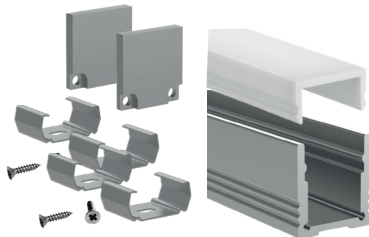

Komplette profilpakker - alt i ett!

Skap et profesjonelt resultat med bruk av alu profil i høy kvalitet, med avdekning i LED akryl for et homogent resultat.

Pakkene inkluderer 2 meter alu profil - opal avdekning - 4 fester og 2 endestykker inkludert skruer.

PROFILPAKKE Standard lav 32 058 96	PROFILPAKKE Standard høy 32 003 60	PROFILPAKKE Standard hjørne 32 045 15
Profil: 2000 x 13 x 18,4 mm 32 058 42 Opal avdekning 32 058 44 Fester 2 x 2pk 32 058 37 Endelokk x 2 stk.	Profil: 2000 x 18,4 x 19,7 mm 32 058 42 Opal avdekning 32 058 44 Fester 2 x 2pk 32 058 36 Endelokk x 2 stk.	Profil: 2000 x 23,7 x 16,7 mm 32 058 42 Opal avdekning 32 058 66 Fester 2 x 2pk 32 058 65 Endelokk x 2 stk.