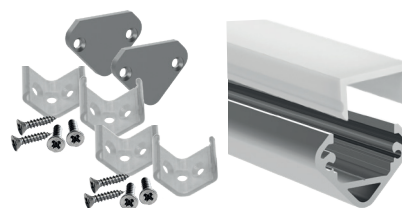

Komplette profilpakker - alt i ett!

Skap et profesjonelt resultat med bruk av alu profil i høy kvalitet, med avdekning i LED akryl for et homogent resultat.

Pakkene inkluderer 2 meter alu profil - opal avdekning - 4 fester og 2 endestykker inkludert skruer.

PROFILPAKKE Standard lav 32 058 96	PROFILPAKKE Standard høy 32 003 60	PROFILPAKKE Standard hjørne 32 045 15
Profil: 2000 x 13 x 18,4 mm 32 058 42 Opal avdekning 32 058 44 Fester 2 x 2pk 32 058 37 Endelokk x 2 stk.	Profil: 2000 x 18,4 x 19,7 mm 32 058 42 Opal avdekning 32 058 44 Fester 2 x 2pk 32 058 36 Endelokk x 2 stk.	Profil: 2000 x 23,7 x 16,7 mm 32 058 42 Opal avdekning 32 058 66 Fester 2 x 2pk 32 058 65 Endelokk x 2 stk.