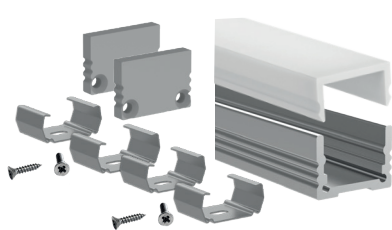

Komplette profilpakker - alt i ett!

Skap et profesjonelt resultat med bruk av alu profil i høy kvalitet, med avdekning i LED akryl for et homogent resultat.

Pakkene inkluderer 2 meter alu profil - opal avdekning - 4 fester og 2 endestykker inkludert skruer.

PROFILPAKKE Standard lav 32 058 96	PROFILPAKKE Standard høy 32 003 60	PROFILPAKKE Standard hjørne 32 045 15
Profil: 2000 x 13 x 18,4 mm 32 058 42 Opal avdekning 32 058 44 Fester 2 x 2pk 32 058 37 Endelokk x 2 stk.	Profil: 2000 x 18,4 x 19,7 mm 32 058 42 Opal avdekning 32 058 44 Fester 2 x 2pk 32 058 36 Endelokk x 2 stk.	Profil: 2000 x 23,7 x 16,7 mm 32 058 42 Opal avdekning 32 058 66 Fester 2 x 2pk 32 058 65 Endelokk x 2 stk.